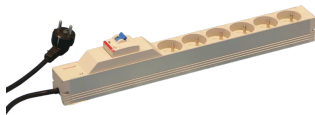

60110-230 STECKDOSENLEISTE, UTE, MIT 6 STECKEREINSÄTZEN, 19 ZOLL, MIT FEHLERSTROMSCHUTZSCHALTER

PRODUKTBESCHREIBUNG

230 V, 16 A

Gemäß NFC 61-303

Steckdosenleiste mit UTE-Buchsen

Einbauhöhe 1 HE

Horizontale oder vertikale Montage

Connecting cable 2 m, with SCHUKO/UTE plug

Die Einbauorientierung kann während der Installation in 90°-Schritten angepasst werden

PRODUKTMERKMALE

Steckdosentyp: UTE

Anzahl Steckdosen: 6

Farbe: Grau

Mit Schalter: Nein

Länge: 438,5 mm

Wechselspannung: 230-V

Funktion: Fehlerstromschutz

Tiefe: 88 mm

ZUSÄTZLICHE PRODUKTDDETAILS

Modulares, kompaktes PDU mit vielen Funktionselementen. Mit einem 1 HE x 1 HE Aluminiumgehäuse kann die PDU leicht in ein Schrank mit UTE-Ausgängen integriert werden.