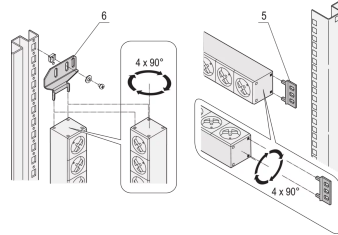

60110-230 STECKDOSENLEISTE, UTE, MIT 6 STECKEREINSÄTZEN, 19 ZOLL, MIT FEHLERSTROMSCHUTZSCHALTER

PRODUKTBESCHREIBUNG

230 V, 16 A

Gemäß NFC 61-303

Steckdosenleiste mit UTE-Buchsen

Einbauhöhe 1 HE

Horizontale oder vertikale Montage

Connecting cable 2 m, with SCHUKO/UTE plug

Die Einbauorientierung kann während der Installation in 90°-Schritten angepasst werden

PRODUKTMERKMALE

Steckdosentyp: UTE

Anzahl Steckdosen: 6

Farbe: Grau

Mit Schalter: Nein

Länge: 438,5 mm

Wechselspannung: 230-V

Funktion: Fehlerstromschutz

Tiefe: 88 mm

ZUSÄTZLICHE PRODUKTDDETAILS

Modulares, kompaktes PDU mit vielen Funktionselementen. Mit einem 1 HE x 1 HE Aluminiumgehäuse kann die PDU leicht in ein Schrank mit UTE-Ausgängen integriert werden.