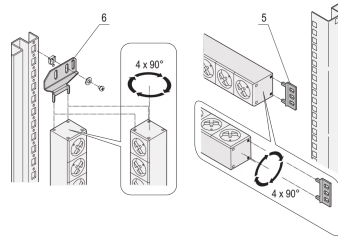

60110-242 STECKDOSENLEISTE, USA 11 STECKEREINSÄTZE, 19 ZOLL, MIT SCHALTER

PRODUKTBESCHREIBUNG

Horizontale oder vertikale Montage

Die Einbauorientierung kann während der Installation in 90°-Schritten angepasst werden

Connecting cable 2 m, with USA plug

US-Buchseinsätze

Einbauhöhe 1 HE

115 V, 15 A

Gemäß UL-498

PRODUKTMERKMALE

Steckdosentyp: USA

Anzahl Steckdosen: 11

Farbe: Grau

Mit Schalter: Ja

Länge: 438,5 mm

Wechselspannung: 115-V

Tiefe: 44 mm

ZUSÄTZLICHE PRODUKTDDETAILS

Modulares, kompaktes PDU mit vielen Funktionselementen. Mit einem 1 HE x 1 HE großen Aluminiumgehäuse kann die PDU leicht in ein Rack mit US-Steckdosen integriert werden.