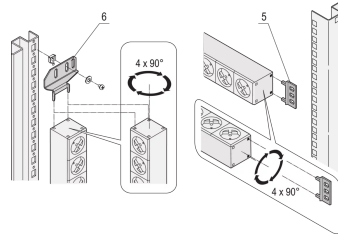

### PRODUKTBESCHREIBUNG

Horizontale oder vertikale Montage

Die Einbauorientierung kann während der Installation in 90°-Schritten angepasst werden

Gemäß BS 1363

Einbauhöhe 1 HE

230 V, 13 A

Anschlussleitung 2 m mit BS-Stecker (Sicherung integriert)

### PRODUKTMERKMALE

Steckdosentyp: BS

Anzahl Steckdosen: 7

Farbe: Grau

Mit Schalter: Nein

Länge: 438,5 mm

Wechselspannung: 230-V

Tiefe: 44 mm