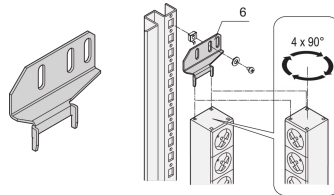

60110-244 BRITISCH STANDARD (BS)-STECKDOSENLEISTE, 10 STECKDOSENEINSÄTZE

PRODUKTBESCHREIBUNG

Horizontale oder vertikale Montage

Die Einbauorientierung kann während der Installation in 90°-Schritten angepasst werden

Gemäß BS 1363

Einbauhöhe 1 HE

230 V, 13 A

Anschlussleitung 2 m mit BS-Stecker (Sicherung integriert)

GB-Ausgangsbuchsen

PRODUKTMERKMALE

Steckdosentyp: BS

Anzahl Steckdosen: 10

Farbe: Grau

Mit Schalter: Nein

Länge: 947,5 mm

Wechselspannung: 230-V

Tiefe: 44 mm

ZUSÄTZLICHE PRODUKTDDETAILS

Modulares, kompaktes PDU mit vielen Funktionselementen. Mit einem 1 HE x 1 HE Aluminiumgehäuse kann die PDU leicht in ein Schrank mit britischen Steckdosen integriert werden.