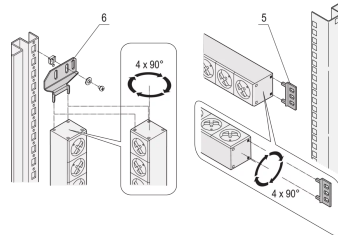

60110-342 STECKDOSENLEISTE, IEC C13, MIT WIELAND®-EINGANG, C13, 12 BUCHSEN, 19", ROT

PRODUKTBESCHREIBUNG

Eingang mit Wieland® GST 18-Stecker

Einbauhöhe 1 HE

Gemäß IEC 60320

Horizontale oder vertikale Montage

Ausgang mit IEC 60320 C13-Buchsen

Die Einbauorientierung kann während der Installation in 90°-Schritten angepasst werden

PRODUKTMERKMALE

Steckdosentyp: IEC C13

Anzahl Steckdosen: 12

Farbe: Rot

Mit Schalter: Nein

Länge: 438,5 mm

Wechselspannung: 230-V

Tiefe: 44 mm

ZUSÄTZLICHE PRODUKTDDETAILS

Modulares, kompaktes PDU mit vielen Funktionselementen. Mit einem 1 HE x 1 HE Aluminiumgehäuse kann die PDU leicht in ein Schrank mit UTE-Ausgängen integriert werden. Der Wieland-Anschluss ermöglicht die einfache Kombination mit verschiedenen Netzkabeln.