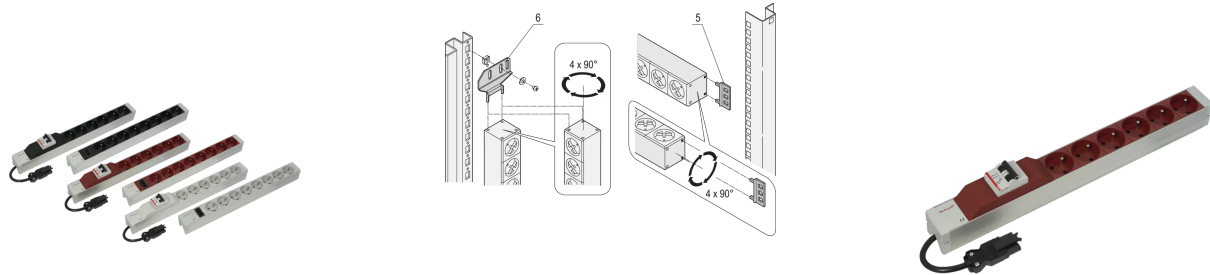

60110-355 UTE-STECKDOSENLEISTE MIT WIELAND®-ANSCHLUSS, 6 BUCHSEN, 19-ZOLL, WEISS, MIT ÜBERSTROMSCHUTZ

PRODUKTBESCHREIBUNG

Eingang mit Wieland® GST 18-Stecker

Die Einbauorientierung kann während der Installation in 90°-Schritten angepasst werden

Ausgang mit UTE-Buchsen

Horizontale oder vertikale Montage

Einbauhöhe 1 HE

Gemäß NFC 61-303

PRODUKTMERKMALE

Steckdosentyp: UTE

Anzahl Steckdosen: 6

Farbe: Weiß

Mit Schalter: Nein

Länge: 438,5 mm

Wechselspannung: 230-V

Funktion: Überstromschutz

Tiefe: 44 mm

ZUSÄTZLICHE PRODUKTDDETAILS

Modulares, kompaktes PDU mit vielen Funktionselementen. Mit einem 1 HE x 1 HE Aluminiumgehäuse kann die PDU leicht in ein Schrank mit UTE-Ausgängen integriert werden. Der Wieland-Anschluss ermöglicht die einfache Kombination mit verschiedenen Netzkabeln.