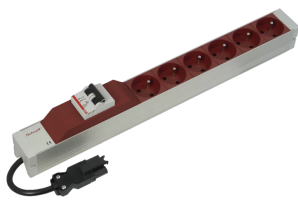

60110-357 UTE-STECKDOSENLEISTE MIT WIELAND®-ANSCHLUSS, 6 BUCHSEN, 19-ZOLL, ROT, MIT ÜBERSTROMSCHUTZ

PRODUKTBESCHREIBUNG

Eingang mit Wieland® GST 18-Stecker

Die Einbauorientierung kann während der Installation in 90°-Schritten angepasst werden

Ausgang mit UTE-Buchsen

Horizontale oder vertikale Montage

Einbauhöhe 1 HE

Gemäß NFC 61-303

PRODUKTMERKMALE

Steckdosentyp: UTE

Anzahl Steckdosen: 6

Farbe: Rot

Mit Schalter: Nein

Länge: 438,5 mm

Wechselspannung: 230-V

Funktion: Überstromschutz

Tiefe: 44 mm

ZUSÄTZLICHE PRODUKTDDETAILS

Modulares, kompaktes PDU mit vielen Funktionselementen. Mit einem 1 HE x 1 HE Aluminiumgehäuse kann die PDU leicht in ein Schrank mit UTE-Ausgängen integriert werden. Der Wieland-Anschluss ermöglicht die einfache Kombination mit verschiedenen Netzkabeln.