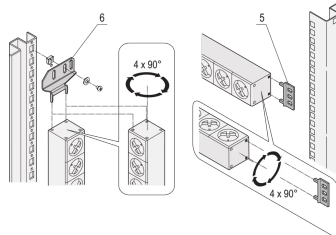

60110-357 UTE-STECKDOSENLEISTE MIT WIELAND®-ANSCHLUSS, 6 BUCHSEN, 19-ZOLL, ROT, MIT ÜBERSTROMSCHUTZ

PRODUKTBESCHREIBUNG

Eingang mit Wieland® GST 18-Stecker

Die Einbauorientierung kann während der Installation in 90°-Schritten angepasst werden

Ausgang mit UTE-Buchsen

Horizontale oder vertikale Montage

Einbauhöhe 1 HE

Gemäß NFC 61-303

PRODUKTMERKMALE

Steckdosentyp: UTE

Anzahl Steckdosen: 6

Farbe: Rot

Mit Schalter: Nein

Länge: 438,5 mm

Wechselspannung: 230-V

Funktion: Überstromschutz

Tiefe: 44 mm

ZUSÄTZLICHE PRODUKTDDETAILS

Modulares, kompaktes PDU mit vielen Funktionselementen. Mit einem 1 HE x 1 HE Aluminiumgehäuse kann die PDU leicht in ein Schrank mit UTE-Ausgängen integriert werden. Der Wieland-Anschluss ermöglicht die einfache Kombination mit verschiedenen Netzkabeln.