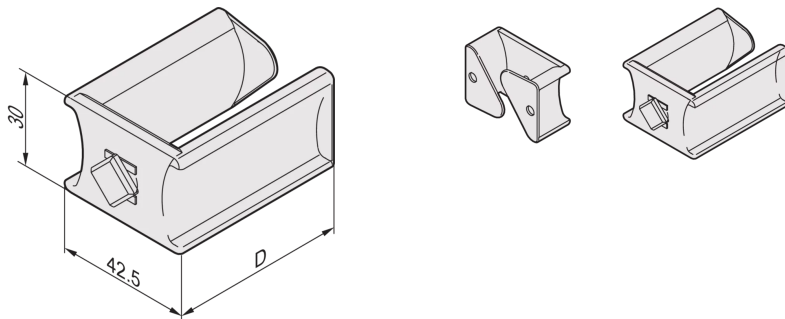

60239-021 LAN-GEHÄUSE KABELDURCHFÜHRUNG FÜR MODULARES GEHÄUSESYSTEM

PRODUKTBESCHREIBUNG

Zur Führung von Kabeln unter Einhaltung der notwendigen Biegeradien

PRODUKTMERKMALE

Produkttyp: Kabelhalter

Typ: Kabelkanal