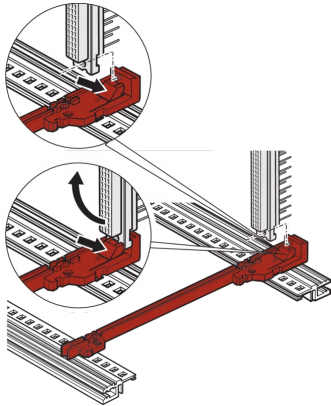

64560-074 FÜHRUNGSSCHIENE TYP STANDARD, MIT FIXIERUNG FÜR DIN STECKVERBINDER, PBT, 160 MM, NUTBREITE 2 MM, ROT, 1 PAAR

PRODUKTBECHREIBUNG

Einfache und preiswerte Montage von Steckverbindern durch Rastverbindungen als Alternative für Z-Schienen oder Modulschienen mit integrierter Z-Schiene

Für Europakartenformat 100 × 160 mm oder 100 × 220 mm; nicht geeignet für Doppeleuropakartenformat

Plastic guide rail, one piece, red, for 2 mm groove width

Einclipsbar in Modulschienen aus Al-Profil.

einclipbar in 1,5 mm starke Blechaufnahmen

Lagertemperatur: von -40-°C bis 130-°C

PRODUKTMERKMALE

Produkttyp: Führungsschiene

Typ: Standard mit DIN-Steckverbinder

Passend zu: Baugruppenträger; Gehäuse; Einschub; Führungsschienen

Leiterplattentiefe: 160-mm

Nutbreite [mm]: 2

Material: Kunststoff

Farbe: Rot

Anzahl pro Packung: 1

Verpackungseinheit: Paar

ZUSÄTZLICHE PRODUKTDDETAILS

Die Standard-Führungsschiene mit Steckverbinderbefestigung ermöglicht es dem Benutzer, die DIN-Steckverbinder direkt auf die Führungsschienen zu klemmen. Gilt nur für Europakarten mit den Abmessungen 100 x 160 mm und 100 x 220 mm. Geeignet für RatiopacPRO/-AIR, PropacPRO, CompacPRO und EuropacPRO.