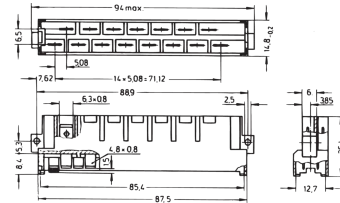

69001-866 STECKVERBINDER BAUFORM H, EN 60603, DIN 41612, 15 KONTAKTE, FLACHSTECKER 6,3 MM

PRODUKTBESCHREIBUNG

Anforderungsstufe 2 nach EN 60603-2, (DIN 41642)

Codierung separat bestellen

Codierbar

PRODUKTMERKMALE

Produkttyp: Steckverbinder

Typ: Messerleiste

Passend zu: Front Platten

Anzahl Kontakte: 15

Kontaktoberfläche: Versilbert

Anschlussraster 5,08 mm

Kriechstrecken Kontakt-Kontakt [mm]: 8 mm

Luftstrecke Kontakt-Kontakt [mm]: 4,5 mm

Max. Strom bei 20°C: 6-A

Max. Widerstand: 8 mΩ

Max. Steck- und Ziehkräfte [N]: 90 N

Prüfspannung Ueff Kontakt-Kontakt [kV]: 1,55 kV

Prüfspannung Ueff Kontakt-Masse [kV]: 2,5 kV

Reihenzuordnung: Z; D