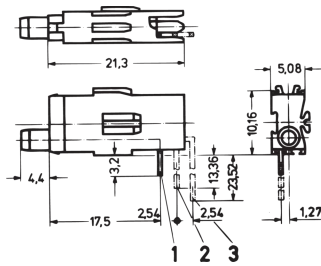

69004-086 EINZELPRÜFBUCHSE, Ø 2 MM, LANGER TYP, MONTAGEEBENE 1

PRODUKTBESCHREIBUNG

Lange Bauform für Montageebene 1 und 2

Kurze Bauform für Montageebene 1

PRODUKTMERKMALE

Produkttyp: LED

Typ: Einfach-LED

Passend zu: Front Platten

Kontaktoberfläche: Kupferlegierung

ZUSÄTZLICHE PRODUKTDDETAILS

Prüfbuchsen für Montageebene 1 und 2, kurze und lange Bauform.

Erforderliche Frontplattenbohrung: Ø 4 mm

Maße der Anschlusspins: 0,3 × 0,6 mm.

Bitte beachten Sie, dass Lieferungen nur in den jeweils angegebenen LLG (Lieferlosgrößen), LLG z. B. 5 Stück, 10 Stück, 50 Stück usw.) möglich sind. Davon abweichende Bestellmengen (z. B. 2 Stück) werden auf die nächst mögliche lieferbare Menge = Lieferlosgröße (LLG) abgeändert.