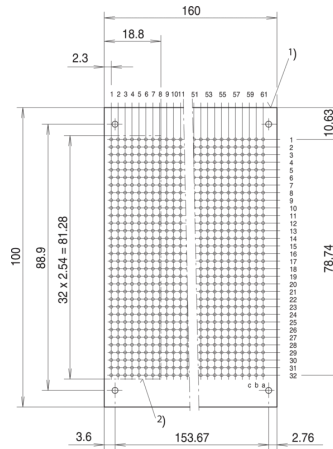

69004-086 EINZELPRÜFBUCHSE, Ø 2 MM, LANGER TYP, MONTAGEEBENE 1

PRODUKTBESCHREIBUNG

Lange Bauform für Montageebene 1 und 2

Kurze Bauform für Montageebene 1

PRODUKTMERKMALE

Produkttyp: LED

Typ: Einfach-LED

Passend zu: Front Platten

Kontaktoberfläche: Kupferlegierung

ZUSÄTZLICHE PRODUKTDDETAILS

Prüfbuchsen für Montageebene 1 und 2, kurze und lange Bauform.

Erforderliche Frontplattenbohrung: Ø 4 mm

Maße der Anschlusspins: 0,3 × 0,6 mm.

Bitte beachten Sie, dass Lieferungen nur in den jeweils angegebenen LLG (Lieferlosgrößen), LLG z. B. 5 Stück, 10 Stück, 50 Stück usw.) möglich sind. Davon abweichende Bestellmengen (z. B. 2 Stück) werden auf die nächst mögliche lieferbare Menge = Lieferlosgröße (LLG) abgeändert.