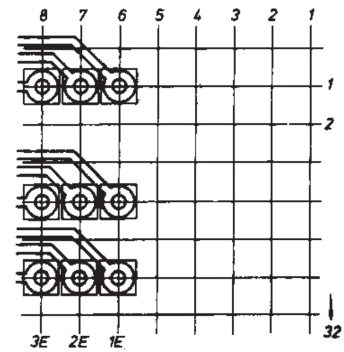

69004-086 EINZELPRÜFBUCHSE, Ø 2 MM, LANGER TYP, MONTAGEEBENE 1

PRODUKTBESCHREIBUNG

Lange Bauform für Montageebene 1 und 2

Kurze Bauform für Montageebene 1

PRODUKTMERKMALE

Produkttyp: LED

Typ: Einfach-LED

Passend zu: Front Platten

Kontaktoberfläche: Kupferlegierung

ZUSÄTZLICHE PRODUKTDDETAILS

Prüfbuchsen für Montageebene 1 und 2, kurze und lange Bauform.

Erforderliche Frontplattenbohrung: Ø 4 mm

Maße der Anschlusspins: 0,3 × 0,6 mm.

Bitte beachten Sie, dass Lieferungen nur in den jeweils angegebenen LLG (Lieferlosgrößen), LLG z. B. 5 Stück, 10 Stück, 50 Stück usw.) möglich sind. Davon abweichende Bestellmengen (z. B. 2 Stück) werden auf die nächst mögliche lieferbare Menge = Lieferlosgröße (LLG) abgeändert.