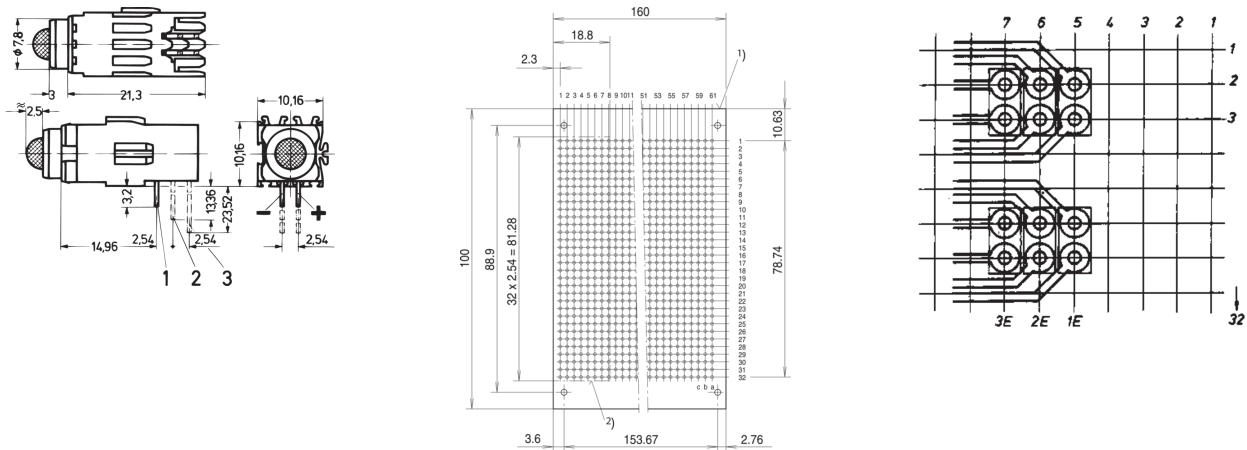

## 69004-253 EINZEL-LED Ø 5 MM, LANGE BAUFORM, MONTAGEEBENE 1, GRÜN, STROMSPAREND

### PRODUKTBESCHREIBUNG

Lange Bauform für Montageebene-1

### PRODUKTMERKMALE

Produkttyp: LED

Typ: Einfach-LED

Passend zu: Front Platten