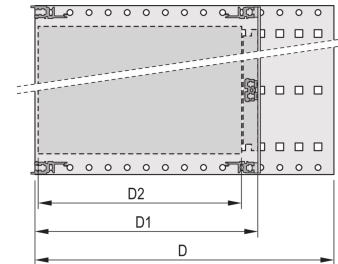

24564-133 EUROPACPRO 19-ZOLL BAUGRUPPENTRÄGER BAUSATZ FÜR BACKPLANE, LEICHT, UNGESCHIRMT, 3 HE, 295 MM

PRODUKTBESCHREIBUNG

Baugruppenträger mit Seitenwand Typ L („leicht“) mit integrierten 19“-Befestigungswinkeln

Modulschiene Typ „light“

Aluminium

Modulschienen hinten zur Backplanemontage mit Isolierstreifen

Einbaulast bis 7,5 kg

Lieferung erfolgt als platzsparende Flatpack-Verpackung

Innen- und Außenabmessungen entsprechen: IEC 60297-3-100, -101, IEEE-1101.1

Modifikationen wie z.-B. Ausschnitte, andere Oberflächen oder Abmessungen verfügbar.

PRODUKTMERKMALE

Produkttyp: Baugruppenträger

Höhe: 3-HE

Breite: 84 TE

Tiefe: 295-mm

Zur Montage von: Backplane

Leiterplattentiefe: 160 mm; 220 mm; 280 mm / 160 mm; 220 mm; 280 mm / 160 mm; 220 mm; 280 mm

EMV-Schirmung: Nein

Traglast: 7,5-kg

Griffe im Lieferumfang enthalten: Nein

Befestigung: Schrank

Spezifikation: IEC 60297-3-100; IEC 60297-3-101; IEEE 1101.1

Anzahl pro Packung: 1

ZUSÄTZLICHE PRODUKTDDETAILS