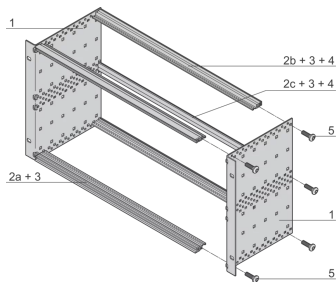

24564-133 EUROPACPRO 19-ZOLL BAUGRUPPENTRÄGER BAUSATZ FÜR BACKPLANE, LEICHT, UNGESCHIRMT, 3 HE, 295 MM

PRODUKTBESCHREIBUNG

Baugruppenträger mit Seitenwand Typ L („leicht“) mit integrierten 19“-Befestigungswinkeln

Modulschiene Typ „light“

Aluminium

Modulschienen hinten zur Backplanemontage mit Isolierstreifen

Einbaulast bis 7,5 kg

Lieferung erfolgt als platzsparende Flatpack-Verpackung

Innen- und Außenabmessungen entsprechen: IEC 60297-3-100, -101, IEEE-1101.1

Modifikationen wie z.-B. Ausschnitte, andere Oberflächen oder Abmessungen verfügbar.

PRODUKTMERKMALE

Produkttyp: Baugruppenträger

Höhe: 3-HE

Breite: 84 TE

Tiefe: 295-mm

Zur Montage von: Backplane

Leiterplattentiefe: 160 mm; 220 mm; 280 mm / 160 mm; 220 mm; 280 mm / 160 mm; 220 mm; 280 mm

EMV-Schirmung: Nein

Traglast: 7,5-kg

Griffe im Lieferumfang enthalten: Nein

Befestigung: Schrank

Spezifikation: IEC 60297-3-100; IEC 60297-3-101; IEEE 1101.1

Anzahl pro Packung: 1

ZUSÄTZLICHE PRODUKTDDETAILS