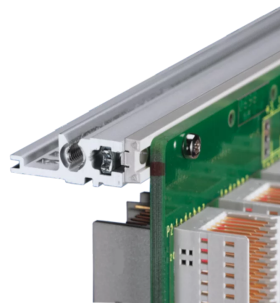

24564-133 EUROPACPRO 19-ZOLL BAUGRUPPENTRÄGER BAUSATZ FÜR BACKPLANE, LEICHT, UNGESCHIRMT, 3 HE, 295 MM

PRODUKTBESCHREIBUNG

Baugruppenträger mit Seitenwand Typ L („leicht“) mit integrierten 19“-Befestigungswinkeln

Modulschiene Typ „light“

Aluminium

Modulschienen hinten zur Backplanemontage mit Isolierstreifen

Einbaulast bis 7,5 kg

Lieferung erfolgt als platzsparende Flatpack-Verpackung

Innen- und Außenabmessungen entsprechen: IEC 60297-3-100, -101, IEEE-1101.1

Modifikationen wie z.-B. Ausschnitte, andere Oberflächen oder Abmessungen verfügbar.

PRODUKTMERKMALE

Produkttyp: Baugruppenträger

Höhe: 3-HE

Breite: 84 TE

Tiefe: 295-mm

Zur Montage von: Backplane

Leiterplattentiefe: 160 mm; 220 mm; 280 mm / 160 mm; 220 mm; 280 mm / 160 mm; 220 mm; 280 mm

Ungeschirmter Baugruppenträger für Backplanemontage, Ausführung Light

Baugruppenträger ist nicht für Schirmung vorbereitet, Nachrüstung für Schutzart IP20 möglich

Individuelle Konfiguration: große Variantenvielfalt in Höhe, Breite und Tiefe; verschiedene Führungsschienen für unterschiedlichste Applikationen; Innenausbaumöglichkeiten; Zubehör und Befestigungsmaterial.