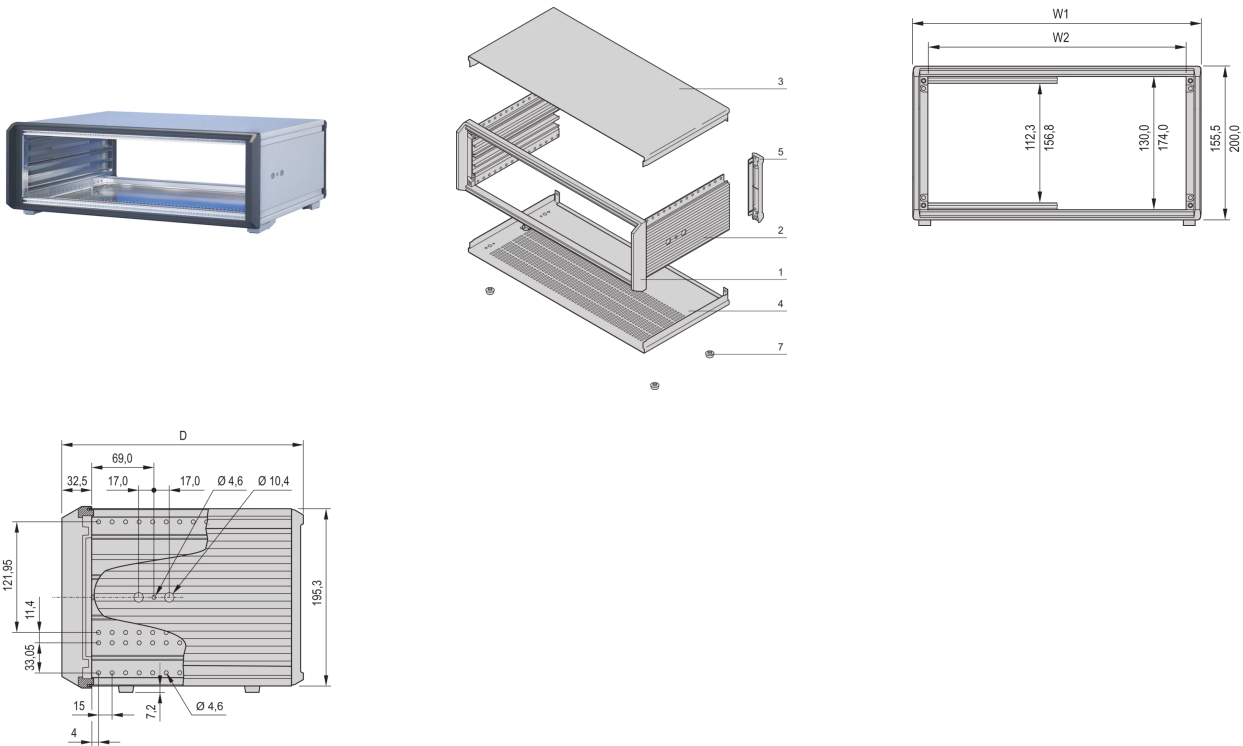

14577-243 TRAGBARES GEHÄUSE, PROPACPRO, UNGESCHIRMT, 4 HE, 63 TE, 326 MM

PRODUKTBESCHREIBUNG

Tischgehäuse mit vorkonfektionierten Ausbauteilen zum individuellen Ausbau

Vorbereitet mit Bohrungen zur Montage des Aufstelltragegriffs

Nachrüstbare EMV-Abschirmung

Lüftungsschlitze im Bodenblech

IP 20 nach IEC 60529

Vorbereitet für Erdung

Konform mit DIN EN 62368-1

PRODUKTMERKMALE

Produkttyp: Gehäuse

Produktfamilie: PropacPRO

Typ: Gehäuse für individuelle elektronische Komponenten

Höhe: 4 HE

Höhe: 200 mm

Nutzbare Höhe: 174 mm

Breite: 63 TE

Breite (mm): 363,7 mm

Nutzbare Breite: 326 mm

Tiefe: 326 mm

EMV-Schirmung: Nein (Nachrüstbar)

Traglast: 25-kg

Schutzart: IP20

Konstruktion des Frontrahmens: einteilig

Kühloption: Nein

Spezifikation: IEC 60297-3-101

Anzahl pro Packung: 1

ZUSÄTZLICHE PRODUKTDDETAILS