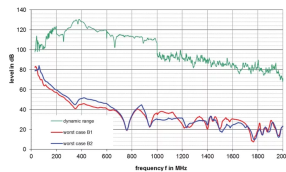

21102-854 FRONTPLATTE, EMV-TEXTILDICHTUNG, -40-...+85-°C, 3 HE, 100 STÜCK

PRODUKTBESCHREIBUNG

Die EMV-Textildichtung wird seitlich auf die Frontplatte, jeweils in die Nut des rechten Profils aufgeklebt

Die Profildichtung wird auf die Kontaktfläche des 19-Zoll- Winkels oder des Eckprofils geklebt und stellt den leitfähigen Anschluss zu den U- Frontplatten her

Temperaturbereich von -40-°C bis +85-°C

PRODUKTMERKMALE

Produkttyp: Abschirmungs-Kit

Produktfamilie: EuropacPRO; PropacPRO; RatiopacPRO AIR; PropacPRO; Kassette

Höhe: 3-HE

Anzahl pro Packung: 100

ZUSÄTZLICHE PRODUKTDDETAILS