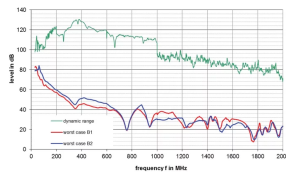

21102-856 FRONTPLATTE, EMV-TEXTILDICHTUNG, -40-...+85-°C, 6 HE, 100 STÜCK

PRODUKTBESCHREIBUNG

Die EMV-Textildichtung wird seitlich auf die Frontplatte, jeweils in die Nut des rechten Profils aufgeklebt

Die Profildichtung wird auf die Kontaktfläche des 19-Zoll- Winkels oder des Eckprofils geklebt und stellt den leitfähigen Anschluss zu den U- Frontplatten her

Temperaturbereich von -40-°C bis +85-°C

PRODUKTMERKMALE

Produkttyp: Abschirmungs-Kit

Produktfamilie: EuropacPRO; PropacPRO; RatiopacPRO AIR; PropacPRO; Kassette

Höhe: 6-HE

Anzahl pro Packung: 100

ZUSÄTZLICHE PRODUKTDDETAILS