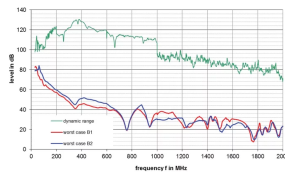

21102-857 FRONTPLATTE, EMV-TEXTILDICHTUNG, -40-...+85-°C;-2-HE; 10 STÜCK

PRODUKTBECHREIBUNG

Die EMV-Textildichtung wird seitlich auf die Frontplatte, jeweils in die Nut des rechten Profils aufgeklebt

Die Profildichtung wird auf die Kontaktfläche des 19-Zoll- Winkels oder des Eckprofils geklebt und stellt den leitfähigen Anschluss zu den U- Frontplatten her

Temperaturbereich von -40-°C bis+85-°C

PRODUKTMERKMALE

Produkttyp: Abschirmungs-Kit

Produktfamilie: EuropacPRO; PropacPRO; RatiopacPRO AIR; PropacPRO; Kassette

Höhe: 2 HE

Anzahl pro Packung: 10

Höhe: 52 mm

Tiefe: 1,62 mm

ZUSÄTZLICHE PRODUKTDDETAILS

EMV-Textildichtungen werden seitlich in die Nut auf der rechten Seite der U-förmigen Frontplatte eingebracht. Die Dichtungen werden auf die Frontplatte geklebt. Geeignet für einen erweiterten Temperaturbereich bis hin zu 85+-°C.