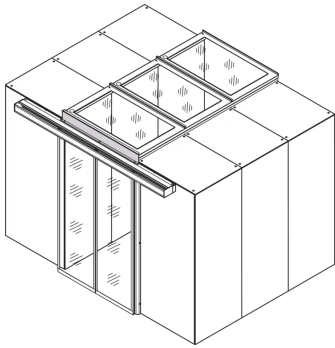

21130-040 TÜRABSCHLUSSBLENDE FÜR EINHAUSUNG, 80 H, RAL 7021

PRODUKTBSCHREIBUNG

Blende zum Schließen der Lücke oberhalb der Einhausungstür

PRODUKTMERKMALE

Produkttyp: Frontplatten

Typ: Obere Füllplatte, Schiebetür

Passend zu: Einhausung

Höhe: 102 mm

Breite (mm): 1200 mm

Material: Stahl

Farbe: Schwarzgrau

Farbecode: RAL 7021

ZUSÄTZLICHE PRODUKTDDETAILS

Blindplatten für unterschiedliche Einhausungshöhen verhindern das Entweichen von Luft aus dem Gang.

Die Blende deckt den oberen Bereich über der Tür bis zum Dach ab.

Nordamerika

Alle Standorte

+1.763.422.2661

Chatten Sie mit uns:

schroff.nvent.com

Europa

Straubenhardt, Deutschland