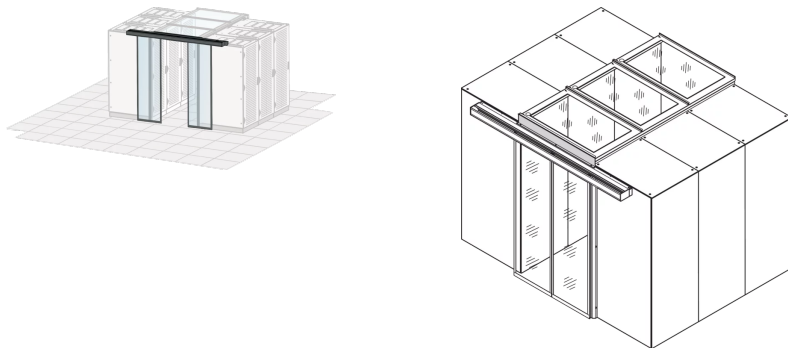

21130-060 SCHIEBETÜR FÜR EINHAUSUNG, MANUELL, 1200 B, RAL 7021

PRODUKTBESCHREIBUNG

Passend für 2000 und 2200-mm hohe Schränke

Türen zum seitlichen Abschluss der Schrankreihe

Schwarzgrau (RAL-7021)

Doppeltüren passend für eine Gangbreite von 1200-mm

Bei 2200 mm hohen Schränken wird eine Blende benötigt, bitte separat bestellen

PRODUKTMERKMALE

Produkttyp: Schranktür

Produktfamilie: Varistar

Typ: Gangtür

Farbe: Schwarzgrau

Farbecode: RAL 7021

ZUSÄTZLICHE PRODUKTDDETAILS