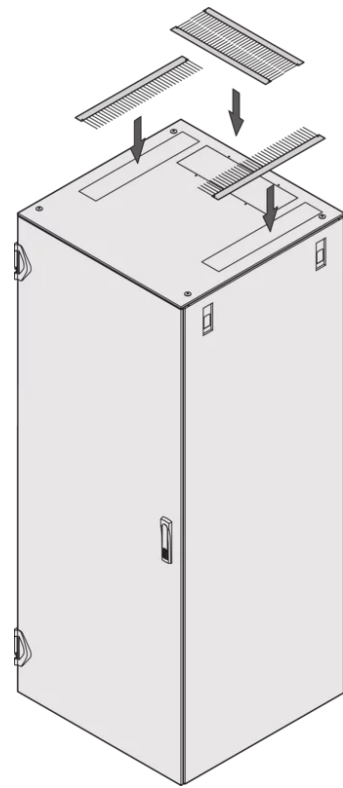

SCHROFF

21130-717 ABDECKBLECH, FÜR VARISTAR, MIT
KABELDURCHFÜHRUNGSÖFFNUNGEN,
RAL 7021, 800 B 1200 T

PRODUKTBESCHREIBUNG

Farbe RAL 7021

Inkl. Erdung

St, 1,5-mm

Cutouts must be covered with brush strips, please order these separately

PRODUKTMERKMALE

Produkttyp: Schrank-/Rackdach

Produktfamilie: Varistar

Typ: Kabeleinführung

Material: Stahl

Farbe: Schwarzgrau

Farbecode: RAL 7021

Breite (mm): 800 mm

Tiefe: 1200 mm

ZUSÄTZLICHE PRODUKTDDETAILS

Schrankdach mit Ausbrüchen für die Kabeldurchführung auf der Rückseite. Bürstenleisten, Kantenschutz oder Abdeckbleche bitte aus dem Zubehörprogramm wählen.

Lüftereinsatz mit 3 Lüftern (23130-070) verwendbar.