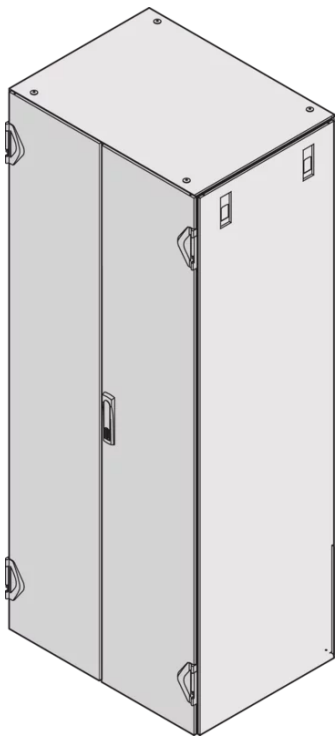

22130-657 VARISTAR DOPPELTÜR, IP 20, GESCHLOSSEN, 3-PUNKT-
VERRIEGELUNG, RAL 7035,
1200 X 600

PRODUKTBECHREIBUNG

Öffnungswinkel 180°

St, 1,5-mm

Lever handle with push button, incl. grounding

Mit DIN-Profilhalbzylinder aufrüstbar

Schutzart IP 20

Standard fitting, lock on right-hand door

PRODUKTMERKMALE

Produkttyp: Schranktür

Produktfamilie: Varistar

Typ: Stahldoppeltür

Verschlussstyp: 3-Punkt-Verriegelung

Farbe: Schwarzgrau

Farbecode: RAL 7021

Höhe: 24 HE

Höhe: 1200 mm

Breite (mm): 600 mm

Schutzart: IP55

ZUSÄTZLICHE PRODUKTDDETAILS

Varistar Stahl-Doppeltür mit 3-Punkt-Verriegelung und 2 Türscharnieren für Anwendungen mit Schutzart IP 20.