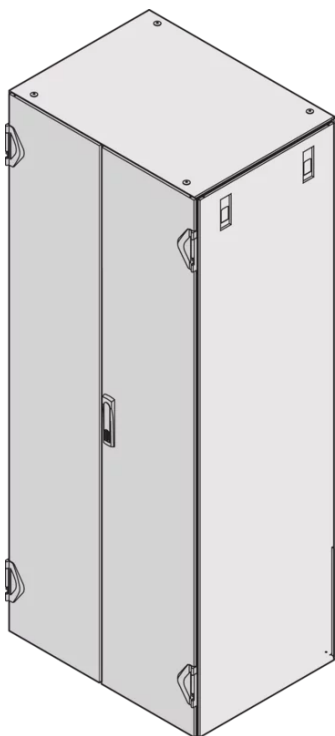

22130-661 VARISTAR DOPPELTÜR, IP 20, GESCHLOSSEN, 3-PUNKT-
VERRIEGELUNG, RAL 7035,
1600 X 600

PRODUKTBESCHREIBUNG

Öffnungswinkel 180°

St, 1,5-mm

Lever handle with push button, incl. grounding

Mit DIN-Profilhalbzylinder aufrüstbar

Schutzart IP 20

Standard fitting, lock on right-hand door

PRODUKTMERKMALE

Produkttyp: Schranktür

Produktfamilie: Varistar

Typ: Stahldoppeltür

Verschlussstyp: 3-Punkt-Verriegelung

Farbe: Schwarzgrau

Farbecode: RAL 7021

Höhe: 33 HE

Höhe: 1600 mm

Breite (mm): 600 mm

Schutzart: IP55

ZUSÄTZLICHE PRODUKTDDETAILS

Varistar Stahl-Doppeltür mit 3-Punkt-Verriegelung und 2 Türscharnieren für Anwendungen mit Schutzart IP 20.