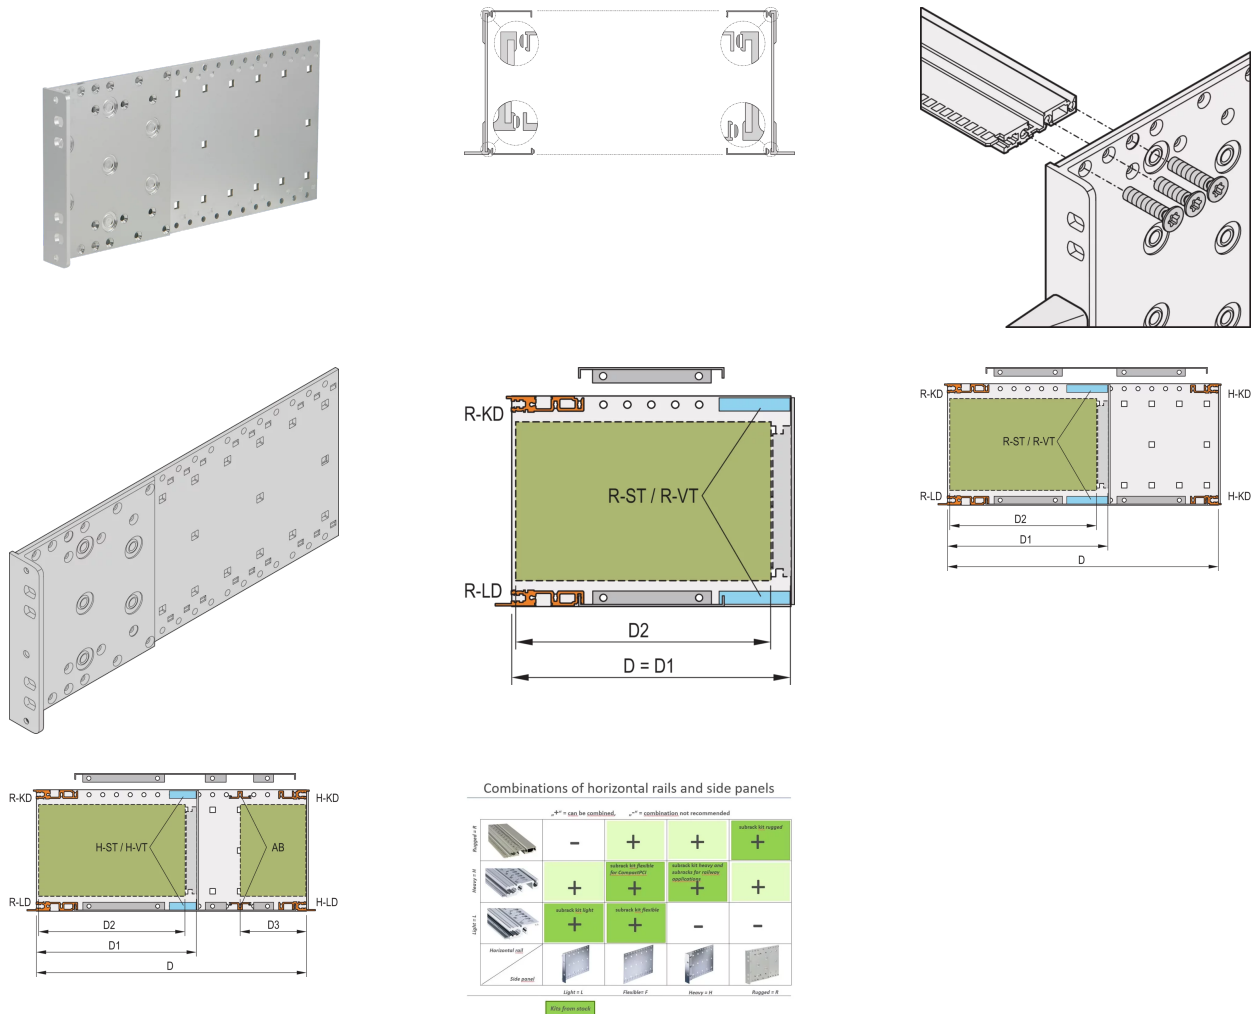

## 24568-143 SEITENWAND TYP R, EUROPACPRO, FÜR TEXTILDICHTUNG, 3 HE, 275 MM

### PRODUKTBESCHREIBUNG

For high mechanical loads up to 25 g (vibration resistance, shock and vibration requirements e.g. IEC 61587-DL 3)

For high mechanical demands, 19" bracket 3,5mm and side panel 3mm, tox-cold welded together, clear passivated, front anodized

EMV-Schirmkonzept für die Front-/Rückseite. EMV-Textildichtung

Vier Montagelöcher pro 19-Zoll Winkel sorgen für verbesserte Stabilität beim Einschrauben des Baugruppenträgers in einen Schrank oder ein Open Frame Rack

## PRODUKTMERKMALE

---

Produkttyp: Seitenwand

Produktfamilie: EuropacPRO

Typ: Typ R

Höhe: 3-HE

Leiterplattentiefe: 275 mm

Anzahl pro Packung: 1