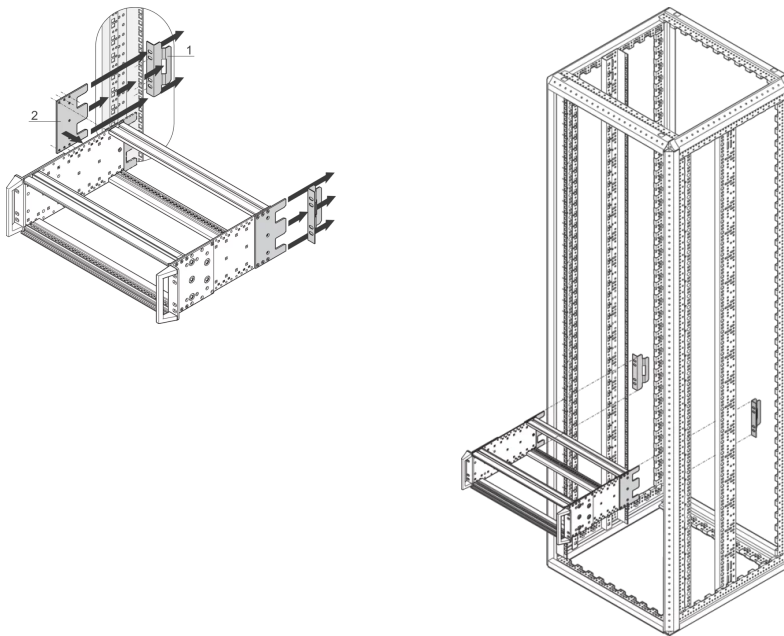

## 24568-198 EUROPACPRO ADAPTER FÜR RÜCKWÄRTIGE BEFESTIGUNG, DL3 STANDARD IN EINEM SCHRANK, 3 HE

### PRODUKTBESCHREIBUNG

Garantiert Vibrationsfestigkeit bis zu 25 g gemäß IEC 61587 DL3

Adapter für andere Schrankmodelle auf Anfrage erhältlich.

Befestigung an der Rückseite des Ruggedized-Baugruppenträgers und der Varistar-Schrankholme.

### PRODUKTMERKMALE

Produkttyp: Adapter

Passend zu: Baugruppenträger

Höhe: 3-HE

Anzahl pro Packung: 1

## ZUSÄTZLICHE PRODUKTDDETAILS

---

Adapter zur rückseitigen Befestigung eines Baugruppenträgers nach DL3-Standard in einem Schrank. Er garantiert Schock- und Vibrationsfestigkeit bis zu 25 g.

Adapter kann nicht zusammen mit Eckprofil verwendet werden.