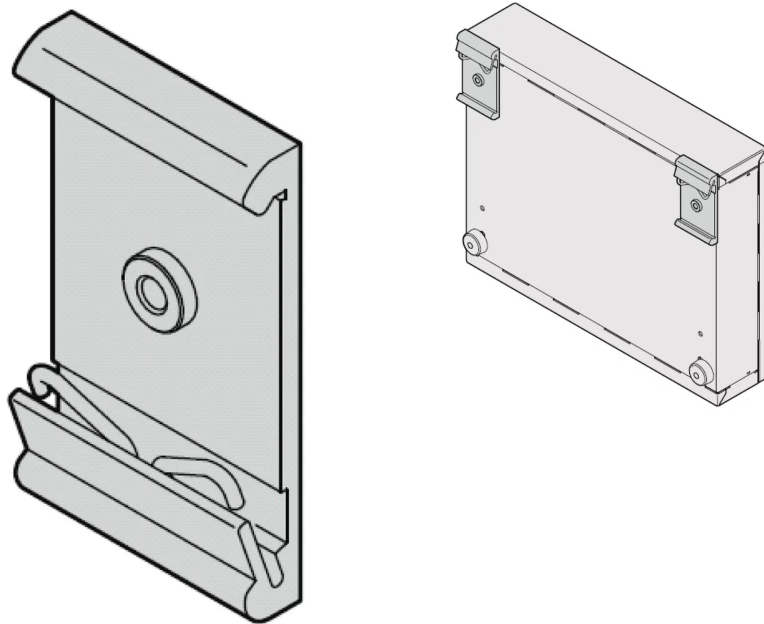

24820-002 INTERSCALE DIN-SCHIENENADAPTER,  
KURZE VERSION

**PRODUKTBESCHREIBUNG**

Mit dem Clip kann das Gehäuse an einer DIN-Hutschiene befestigt werden

**PRODUKTMERKMALE**

Produkttyp: Fixierclip

Typ: Fixierclip

Passend zu: Front Platten

Anzahl pro Packung: 2

**ZUSÄTZLICHE PRODUKTDDETAILS**

Mit dem Adapter kann der Benutzer ein kleines Gehäuse oder Netzteil auf eine DIN-Tragschiene stecken.

**Nordamerika**

Alle Standorte