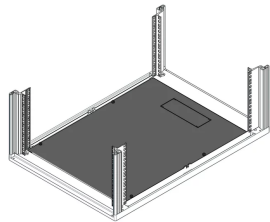

25230-153 NOVASTAR BODENPLATTE, SCHWERLAST, 553W 1000D

PRODUKTBESCHREIBUNG

Schwerlast Bodenplatte

Tragfähigkeit 50-kg (110-lb)

Ausbruchzone zur Kabeldurchführung

PRODUKTMERKMALE

Produkttyp: Schrank/Schranksockel

Produktfamilie: Novastar

Typ: Bodenplatte

Farbe: Schwarzgrau

Farbecode: RAL 7021

Breite (mm): 553 mm

Tiefe: 1000 mm

ZUSÄTZLICHE PRODUKTDDETAILS

Die Bodenplatte ist eine einfache Stahlplatte, die am Schrankboden angebracht wird. Begrenzt den Luftstrom aus dem Bodenzwischenraum in den Schrank und kann für die Kabelführung geöffnet werden.