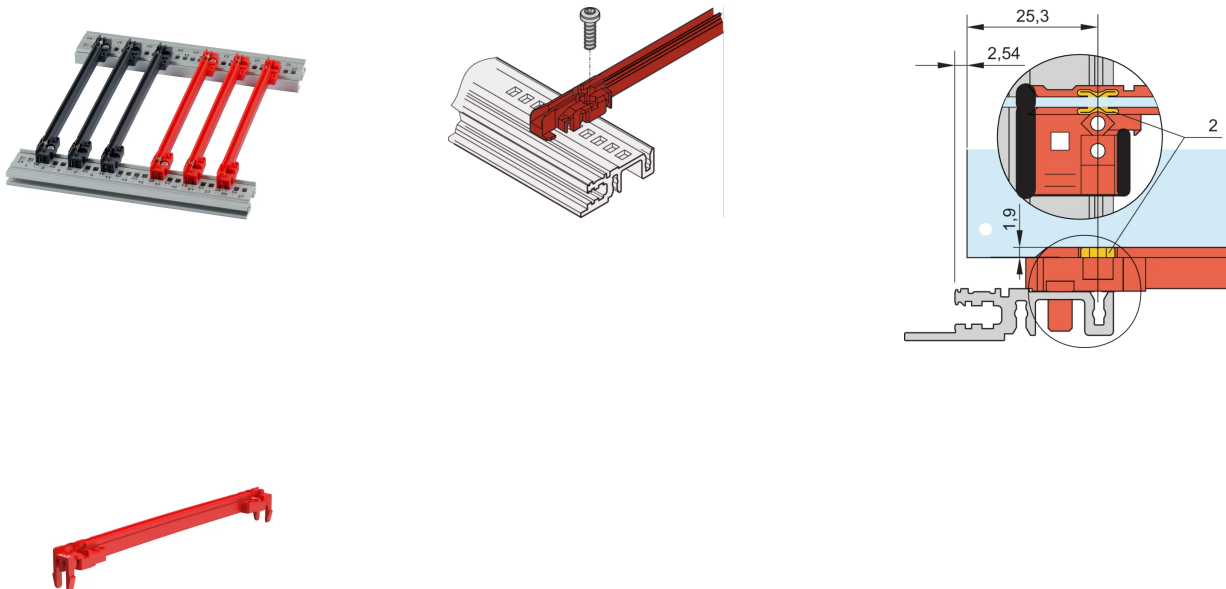

24568-363 FÜHRUNGSSCHIENE TYP ZUBEHÖR, PC, 160 MM, NUTBREITE 2 MM, ROT, 10 STÜCK

PRODUKTBESCHREIBUNG

Führungsschienen aus Kunststoff der NEUEN Generation als zuverlässige Halterungen für Leiterplatten oder Plug-in-Einheiten

Können an Modulschienen (Al-Profil) oder an 1,5 mm dicke Stahlblechprofilen befestigt werden

Die Führungsschiene kann an Modulschienen Typ H und R zusätzlich angeschraubt werden. Dies ermöglicht den Einsatz bei Schock und Vibrationsanwendungen (z.B. im Bahnbereich)

Für den leitenden Kontakt zwischen Leiterplatte und Horizontalschiene ist ein optionaler ESD-Clip erhältlich

Lagertemperatur: von -40-°C bis 130-°C

PRODUKTMERKMALE

Produkttyp: Führungsschiene

Typ: Zubehör

Führungsschienen der neuen Generation als Zubehör für Leiterplatten oder Plug-in-Einheiten. Bildet eine zuverlässige Schnittstelle zwischen der Mechanik des Baugruppenträgers und den Unterbaugruppen.

Bitte beachten Sie, dass Lieferungen nur in den jeweils angegebenen LLG (Lieferlosgrößen), LLG z. B. 5 Stück, 10 Stück, 50 Stück usw.) möglich sind. Davon abweichende Bestellmengen (z. B. 2 Stück) werden auf die nächst mögliche lieferbare Menge = Lieferlosgröße (LLG) abgeändert.