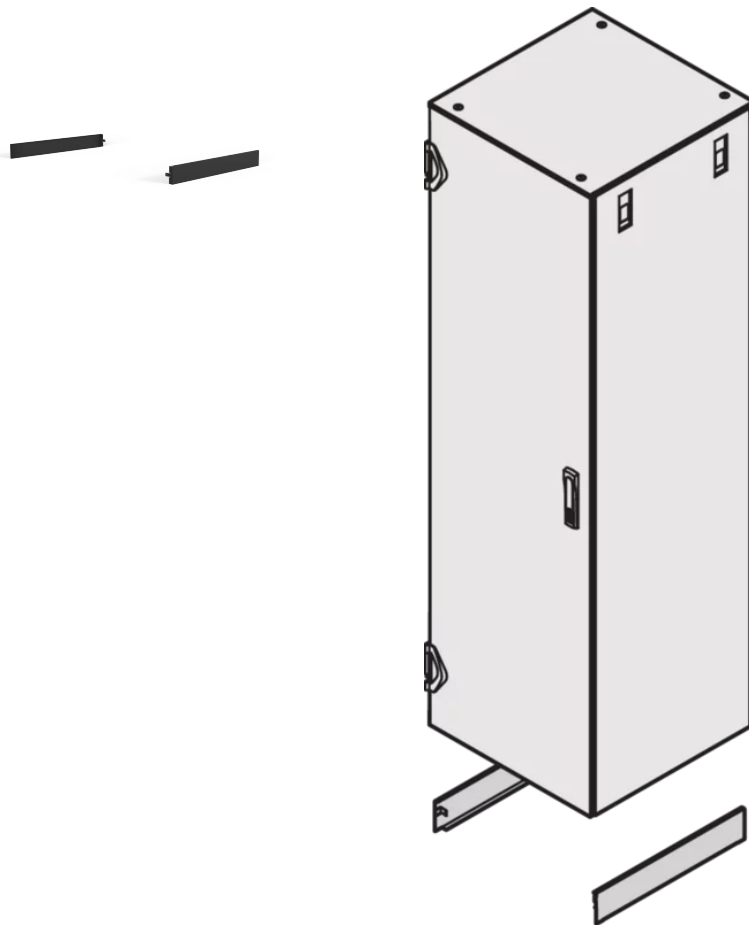

24630-038 VARISTAR CP SOCKEL SEITENBLENDEN,  
RAL 7021, 100 H, 1000 T

## PRODUKTBESCHREIBUNG

Base/plinth sides, plain