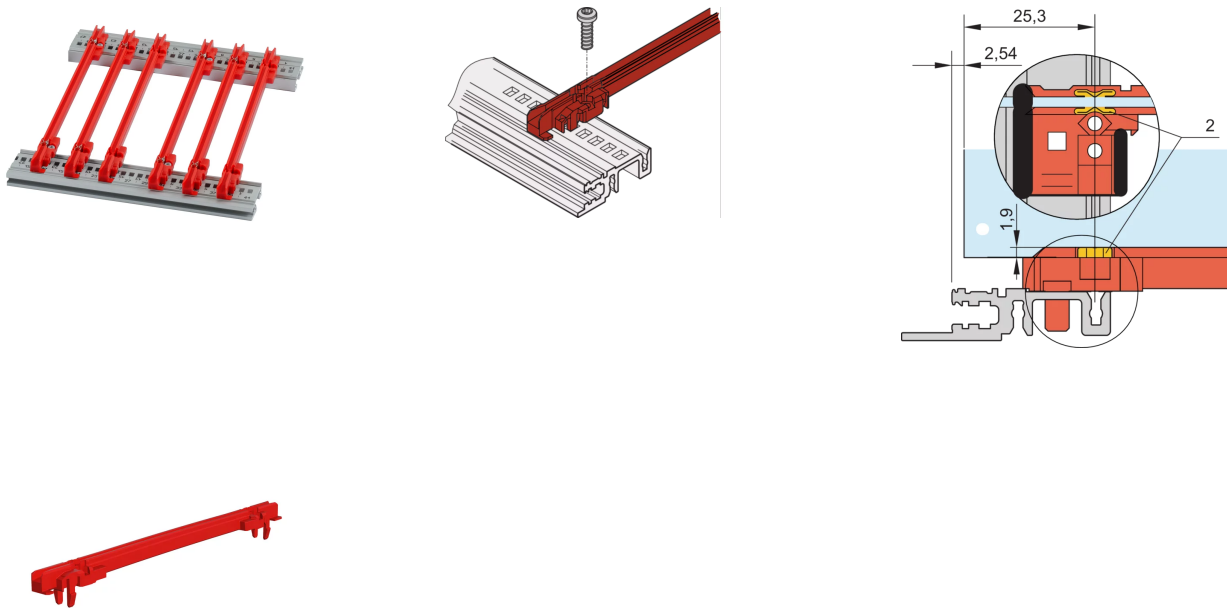

## 64568-001 FÜHRUNGSSCHIENE TYP STANDARD, PC, 160 MM, NUTBREITE 2 MM, ROT

### PRODUKTBESCHREIBUNG

Standard-Kunststoffführungsschienen der NEUEN Generation als zuverlässige Halterungen für Leiterplatten oder Plug-in-Einheiten

Significantly increased stability, due to a optimized design and high quality material (PC)

Improved fire safety properties, fulfills EN 45545-2 requirement sets R22, R23 and R24 with HL3

"Halogen-Free", according to IEC 61249-2-21

Können an Modulschienen (Al-Profil) oder an 1,5 mm dicke Stahlblechprofilen befestigt werden

## PRODUKTMERKMALE

Produkttyp: Führungsschiene

Typ: Standard

Passend zu: Baugruppenträger, 19" Chassis oder Systemen

Leiterplattentiefe: 160-mm

Nutbreite [mm]: 2

Material: Polycarbonat

Farbe: Rot