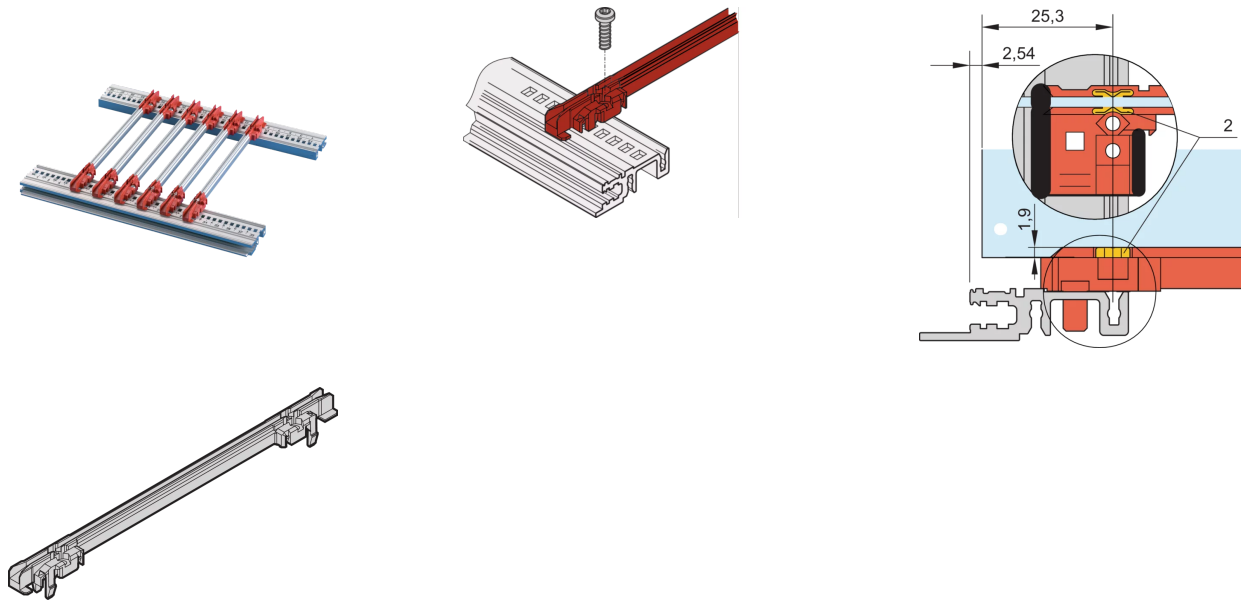

24568-379 FÜHRUNGSSCHIENE TYP STANDARD, PC,
280 MM, NUTBREITE 2 MM, MEHRTEILIG, ROT / SILVER, 10 STÜCK

PRODUKTBE SCHREIBUNG

Standard-Kunststoffführungsschienen der NEUEN Generation als zuverlässige Halterungen für Leiterplatten oder Plug-in-Einheiten

Können an Modulschienen (Al-Profil) oder an 1,5 mm dicke Stahlblechprofilen befestigt werden

Die Führungsschiene kann an Modulschienen Typ H und R zusätzlich angeschraubt werden. Dies ermöglicht den Einsatz bei Schock und Vibrationsanwendungen (z.B. im Bahnbereich)

Für den leitenden Kontakt zwischen Leiterplatte und Horizontalschiene ist ein optionaler ESD-Clip erhältlich

Lagertemperatur: von -40-°C bis 130-°C

PRODUKTMERKMALE

Produkttyp: Führungsschiene

Typ: Standard

Führungsschienen der neuen Generation als Zubehör für Leiterplatten oder Plug-in-Einheiten. Bildet eine zuverlässige Schnittstelle zwischen der Mechanik des Baugruppenträgers und den Unterbaugruppen.

Bitte beachten Sie, dass Lieferungen nur in den jeweils angegebenen LLG (Lieferlosgrößen), LLG z. B. 5 Stück, 10 Stück, 50 Stück usw.) möglich sind. Davon abweichende Bestellmengen (z. B. 2 Stück) werden auf die nächst mögliche lieferbare Menge = Lieferlosgröße (LLG) abgeändert.