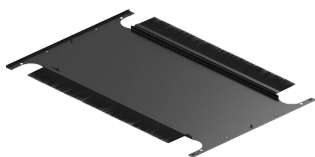

21630-135 VARISTAR CP BODENBLECH, EINTEILIG, MIT KABELDURCHFÜHRUNG, RAL 7021, 600 B, 1100 T

KEY FEATURES

Bodenblech ist seitlich offen; die Öffnung kann mit einer Bürstenleiste abgedeckt werden

PRODUKTMERKMALE

Produkttyp: Schrank/Schranksockel

Produktfamilie: Varistar CP

Typ: Bodenblech, Kabelkanäle

Material: Stahl

Oberfläche: Pulverbeschichtung

Farbe: Schwarzgrau

Farbecode: RAL 7021

Breite (mm): 600 mm

Tiefe: 1100 mm

ZUSÄTZLICHE PRODUKTDDETAILS

Varistar CP-Bodenblech, einteilig, mit seitlicher Kabeldurchführung.

Bürstenleiste bitte separat bestellen.

Bitte bestellen Sie den Erdungssatz separat.

Nordamerika