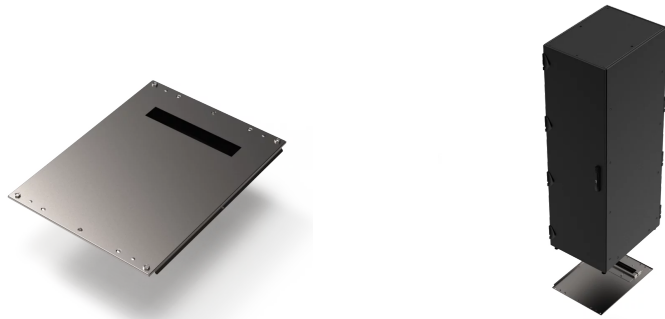

21630-643 VARISTAR CP EMC BODENBLECH, MIT KABELINFÜHRUNG, 600 B 800 T

KEY FEATURES

Montage von außen

Ausbruch hinten

60 mm tief

Kabeldurchführung mit IP 55/EMV-Dichtung

PRODUKTMERKMALE

Produkttyp: Schrank/Schranksockel

Produktfamilie: Varistar CP

Material: Stahl

Oberfläche: Feuerverzinkt

Breite (mm): 600 mm

Tiefe: 800 mm

ZUSÄTZLICHE PRODUKTDDETAILS

Varistar CP Bodenblech für Kabeldurchführung hinten, geschlossen für IP 55 oder EMV-Anwendungen.

Varistar CP Bodenblech für Kabeldurchführung hinten, geschlossen für IP 55 oder EMV-Anwendungen.

Bitte bestellen Sie den Erdungssatz separat.

Nordamerika

All locations

+1.763.422.2661

Chat with us:

schroff.nvent.com