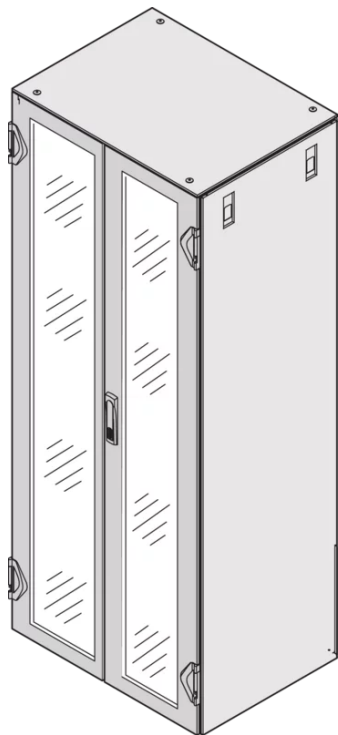

21630-687 VARISTAR CP-GLASDOPPELTÜR, IP20, 3-PUNKT-VERRIEGELUNG,
RAL 7021, 1200H 800B

KEY FEATURES

Schwenkhebelgriff mit Schlüsseleinsatz (2 Schlüssel)

Frame, St, 1,5 mm

Öffnungswinkel 180°

Security glass, 6 mm

Mit DIN-Profilhalbzylinder aufrüstbar

Schutzart IP 20

Standard fitting, lock on right-hand door

PRODUKTMERKMALE

Produkttyp: Schranktür

Produktfamilie: Varistar CP

Typ: Glastür

Verschlussstyp: 3-Punkt-Verriegelung

Farbe: Schwarzgrau

Farbecode: RAL 7021

Höhe: 24 HE

Höhe: 1200 mm

Breite (mm): 800 mm

Schutzart: IP20

ZUSÄTZLICHE PRODUKTDDETAILS

Perforierte Varistar CP-Glasdoppeltür mit 3-Punkt-Verriegelung für Anwendungen der IP-20-Schutzklasse.

24 HE - 33 HE IP20 Türen haben 2 Scharniere, 38 HE - 52 HE IP20 Türen haben 3 Scharniere, um robuste IP20 Schließstrukturen für größere Schränke zu gewährleisten

Bitte bestellen Sie den Hebelgriff 24630003 und das DIN-Schloss separat, wenn Sie den Hebelgriff des 1333-DIN-Schlusses ersetzen möchten.