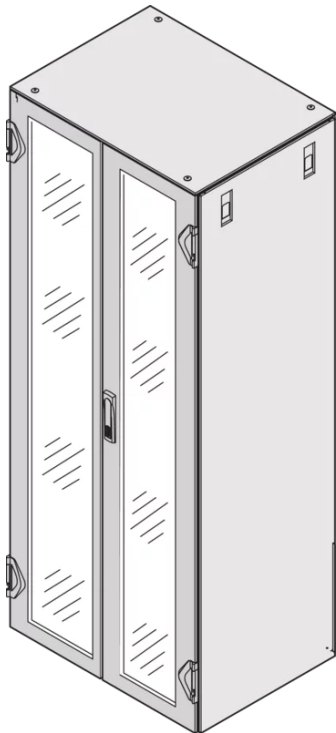

21630-688 VARISTAR CP-GLASDOPPELTÜR, IP20, 3-PUNKT-VERRIEGELUNG,
RAL 7021, 1400H 600B

KEY FEATURES

Schwenkhebelgriff mit Schlüsseleinsatz (2 Schlüssel)

Frame, St, 1,5 mm

Öffnungswinkel 180°

Security glass, 6 mm

Mit DIN-Profilhalbzylinder aufrüstbar

Schutzart IP 20

Standard fitting, lock on right-hand door

PRODUKTMERKMALE

Produkttyp: Schranktür

Produktfamilie: Varistar CP

Typ: Glastür

Verschlussstyp: 3-Punkt-Verriegelung

Farbe: Schwarzgrau

Farbecode: RAL 7021

Höhe: 29 HE

Höhe: 1400 mm

Breite (mm): 600 mm

Schutzart: IP20

ZUSÄTZLICHE PRODUKTDDETAILS

Perforierte Varistar CP-Glasdoppeltür mit 3-Punkt-Verriegelung für Anwendungen der IP-20-Schutzklasse.

24 HE - 33 HE IP20 Türen haben 2 Scharniere, 38 HE - 52 HE IP20 Türen haben 3 Scharniere, um robuste IP20 Schließstrukturen für größere Schränke zu gewährleisten

Bitte bestellen Sie den Hebelgriff 24630003 und das DIN-Schloss separat, wenn Sie den Hebelgriff des 1333-DIN-Schlusses ersetzen möchten.