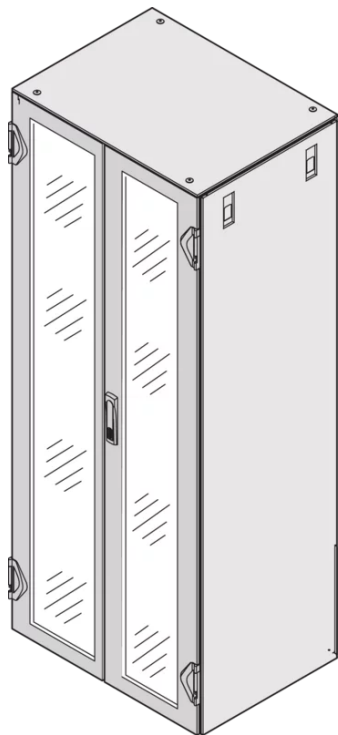

21630-689 VARISTAR CP-GLASDOPPELTÜR, IP20, 3-PUNKT-VERRIEGELUNG,
RAL 7021, 1400H 800B

KEY FEATURES

Schwenkhebelgriff mit Schlüsseleinsatz (2 Schlüssel)

Frame, St, 1,5 mm

Öffnungswinkel 180°

Security glass, 6 mm

Mit DIN-Profilhalbzylinder aufrüstbar

Schutzart IP 20

Standard fitting, lock on right-hand door

PRODUKTMERKMALE

Produkttyp: Schranktür

Produktfamilie: Varistar CP

Typ: Glastür

Verschlussstyp: 3-Punkt-Verriegelung

Farbe: Schwarzgrau

Farbecode: RAL 7021

Höhe: 29 HE

Höhe: 1400 mm

Breite (mm): 800 mm

Schutzart: IP20

ZUSÄTZLICHE PRODUKTDDETAILS

Perforierte Varistar CP-Glasdoppeltür mit 3-Punkt-Verriegelung für Anwendungen der IP-20-Schutzklasse.

24 HE - 33 HE IP20 Türen haben 2 Scharniere, 38 HE - 52 HE IP20 Türen haben 3 Scharniere, um robuste IP20 Schließstrukturen für größere Schränke zu gewährleisten

Bitte bestellen Sie den Hebelgriff 24630003 und das DIN-Schloss separat, wenn Sie den Hebelgriff des 1333-DIN-Schlusses ersetzen möchten.