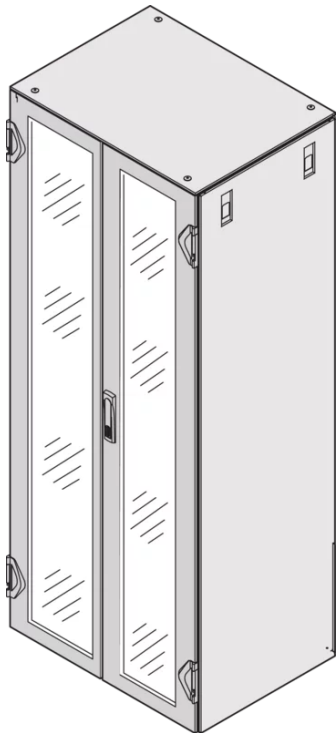

21630-691 VARISTAR CP-GLASDOPPELTÜR, IP20, 3-PUNKT-VERRIEGELUNG,
RAL 7021, 1600H 800B

KEY FEATURES

Schwenkhebelgriff mit Schlüsseleinsatz (2 Schlüssel)

Frame, St, 1,5 mm

Öffnungswinkel 180°

Security glass, 6 mm

Mit DIN-Profilhalbzylinder aufrüstbar

Schutzart IP 20

Standard fitting, lock on right-hand door

PRODUKTMERKMALE

Produkttyp: Schranktür

Produktfamilie: Varistar CP

Typ: Glastür

Verschlussstyp: 3-Punkt-Verriegelung

Farbe: Schwarzgrau

Farbecode: RAL 7021

Höhe: 33 HE

Höhe: 1600 mm

Breite (mm): 800 mm

Schutzart: IP20

ZUSÄTZLICHE PRODUKTDDETAILS

Perforierte Varistar CP-Glasdoppeltür mit 3-Punkt-Verriegelung für Anwendungen der IP-20-Schutzklasse.

24 HE - 33 HE IP20 Türen haben 2 Scharniere, 38 HE - 52 HE IP20 Türen haben 3 Scharniere, um robuste IP20 Schließstrukturen für größere Schränke zu gewährleisten

Bitte bestellen Sie den Hebelgriff 24630003 und das DIN-Schloss separat, wenn Sie den Hebelgriff des 1333-DIN-Schlusses ersetzen möchten.