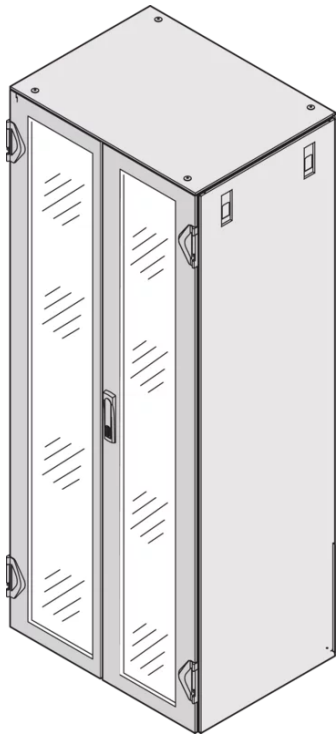

21630-695 VARISTAR CP-GLASDOPPELTÜR, IP20, 3-PUNKT-VERRIEGELUNG,
RAL 7021, 2000H 800B

KEY FEATURES

Schwenkhebelgriff mit Schlüsseleinsatz (2 Schlüssel)

Frame, St, 1,5 mm

Öffnungswinkel 180°

Security glass, 6 mm

Mit DIN-Profilhalbzylinder aufrüstbar

Schutzart IP 20

Standard fitting, lock on right-hand door

PRODUKTMERKMALE

Produkttyp: Schranktür

Produktfamilie: Varistar CP

Typ: Glastür

Verschlussstyp: 3-Punkt-Verriegelung

Farbe: Schwarzgrau

Farbecode: RAL 7021

Höhe: 42 HE

Höhe: 2000 mm

Breite (mm): 800 mm

Schutzart: IP20

ZUSÄTZLICHE PRODUKTDDETAILS

Perforierte Varistar CP-Glasdoppeltür mit 3-Punkt-Verriegelung für Anwendungen der IP-20-Schutzklasse.

24 HE - 33 HE IP20 Türen haben 2 Scharniere, 38 HE - 52 HE IP20 Türen haben 3 Scharniere, um robuste IP20 Schließstrukturen für größere Schränke zu gewährleisten

Bitte bestellen Sie den Hebelgriff 24630003 und das DIN-Schloss separat, wenn Sie den Hebelgriff des 1333-DIN-Schlusses ersetzen möchten.