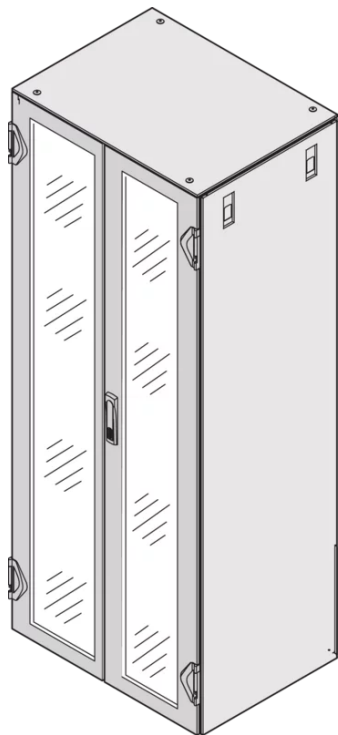

21630-697 VARISTAR CP-GLASDOPPELTÜR, IP20, 3-PUNKT-VERRIEGELUNG,
RAL 7021, 2200H 800B

KEY FEATURES

Schwenkhebelgriff mit Schlüsseleinsatz (2 Schlüssel)

Frame, St, 1,5 mm

Öffnungswinkel 180°

Security glass, 6 mm

Mit DIN-Profilhalbzylinder aufrüstbar

Schutzart IP 20

Standard fitting, lock on right-hand door

PRODUKTMERKMALE

Produkttyp: Schranktür

Produktfamilie: Varistar CP

Typ: Glastür

Verschlussstyp: 3-Punkt-Verriegelung

Farbe: Schwarzgrau

Farbecode: RAL 7021

Höhe: 47 HE

Höhe: 2200 mm

Breite (mm): 800 mm

Schutzart: IP20

ZUSÄTZLICHE PRODUKTDDETAILS

Perforierte Varistar CP-Glasdoppeltür mit 3-Punkt-Verriegelung für Anwendungen der IP-20-Schutzklasse.

24 HE - 33 HE IP20 Türen haben 2 Scharniere, 38 HE - 52 HE IP20 Türen haben 3 Scharniere, um robuste IP20 Schließstrukturen für größere Schränke zu gewährleisten

Bitte bestellen Sie den Hebelgriff 24630003 und das DIN-Schloss separat, wenn Sie den Hebelgriff des 1333-DIN-Schlusses ersetzen möchten.