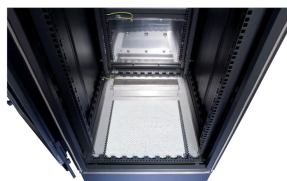

21630-698 VARISTAR CP IP 55 BODENBLECH FÜR RÜCKSEITIGE  
KABELDURCHFÜHRUNG, MIT KABELINFÜHRUNG, 600 B 300 T