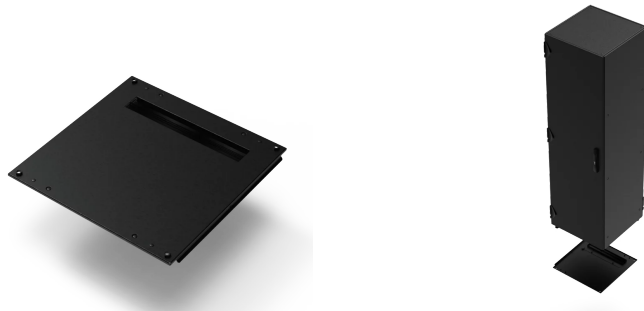

## 21630-701 VARISTAR CP IP 55 BODENBLECH FÜR RÜCKSEITIGE KABELDURCHFÜHRUNG, MIT KABELINFÜHRUNG, 600 B 900 T

### KEY FEATURES

---

Montage von außen

Ausbruch hinten

60 mm tief

Kabeldurchführung mit IP 55/EMV-Dichtung

### PRODUKTMERKMALE

---

Produkttyp: Schrank/Schranksockel

Produktfamilie: Varistar CP

Material: Stahl

Farbe: Schwarzgrau

Farbecode: RAL 7021

Breite (mm): 600 mm

### ZUSÄTZLICHE PRODUKTDDETAILS

---

Varistar CP Bodenblech für Kabeldurchführung hinten, geschlossen für IP 55 oder EMV-Anwendungen.

Varistar CP Bodenblech für Kabeldurchführung hinten, geschlossen für IP 55 oder EMV-Anwendungen.