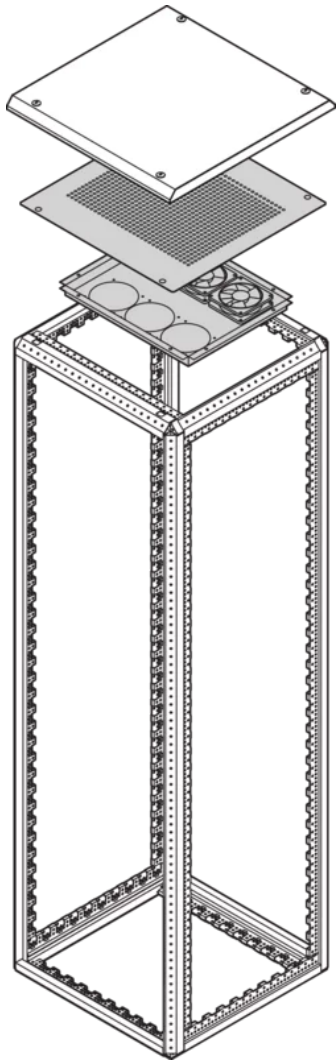

21630-792 VARISTAR CP EMV DACH MIT 6 ENERGIEEFFIZIENTEN
LÜFTEREINSCHÜBEN, RAL 7021, 600B 900T

KEY FEATURES

6 Axiallüfter, verbaut

Schuko/IEC 60320 C12 Stecker

6 stromsparende Axiallüfter, verbaut

Weitbereichseingang 90-260 VAC

Drehzahlregelung mit 2 T°-Sensoren

Alarm über T° und Lüfter (Anzeigefeld an Front- und Relaisausgängen)

Fernsteuerung über Modbus RTU oder Guardian

PRODUKTMERKMALE

Produkttyp: Lüfter

Produktfamilie: Varistar CP

Typ: Abdeckblech mit Lüftern

Passend zu: Varistar CP

Spannung DC: 24 V

Tiefe: 900 mm

Farbe: Schwarzgrau

Schutzart: IP20

Luftstrom: 171 m³/h

Geräuschpegel 42,5dB(A)