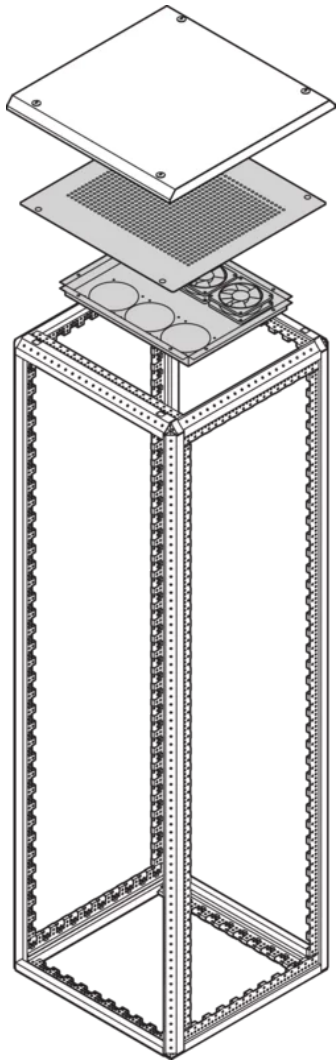

21630-798 VARISTAR CP EMV DACH MIT 6 ENERGIEEFFIZIENTEN
LÜFTEREINSCHÜBEN, RAL 7021, 800B 900T

KEY FEATURES

6 Axiallüfter, verbaut

Schuko/IEC 60320 C12 Stecker

6 stromsparende Axiallüfter, verbaut

Weitbereichseingang 90-260 VAC

Drehzahlregelung mit 2 T°-Sensoren

Alarm über T° und Lüfter (Anzeigefeld an Front- und Relaisausgängen)

Fernsteuerung über Modbus RTU oder Guardian

PRODUKTMERKMALE

Produkttyp: Lüfter

Produktfamilie: Varistar CP

Typ: Abdeckblech mit Lüftern

Passend zu: Varistar CP

Spannung DC: 24 V

Tiefe: 900 mm

Farbe: Schwarzgrau

Schutzart: IP20

Luftstrom: 171 m³/h

Geräuschpegel 42,5dB(A)