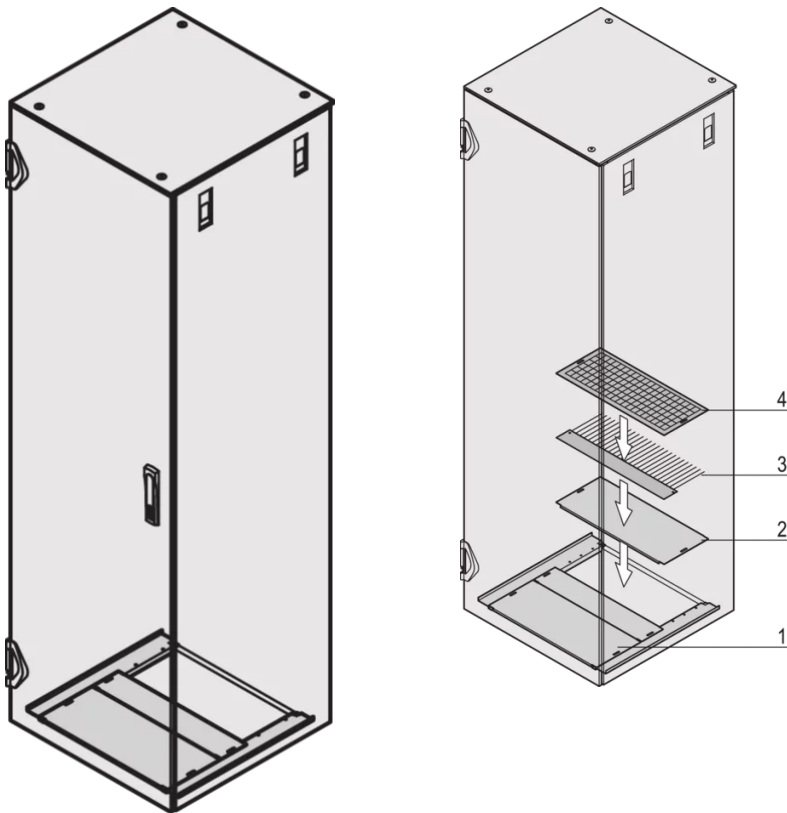

21630-802 VARISTAR CP BODENBLECH FÜR MOBILE RAHMEN. MEHRTEILIG,
RAL 7021, 600B 600T

KEY FEATURES

Zum Abdecken der Bodenöffnung

The multi-part base plate is open at the rear (opening to rear 200 mm deep, no rear opening with 300 mm cabinet depth)

PRODUKTMERKMALE

Produkttyp: Schrank/Schranksockel

Produktfamilie: Varistar CP

Material: Stahl

Farbe: Schwarzgrau

Farbecode: RAL 7021

Breite (mm): 600 mm

Tiefe: 600 mm

ZUSÄTZLICHE PRODUKTDDETAILS

Das mehrteilige Bodenblech wird von innen montiert.

Erdung, Abdeckplatte, Bürstenleiste und Filtermatte bitte separat bestellen.

Das mehrteilige Bodenblech wird von innen montiert.