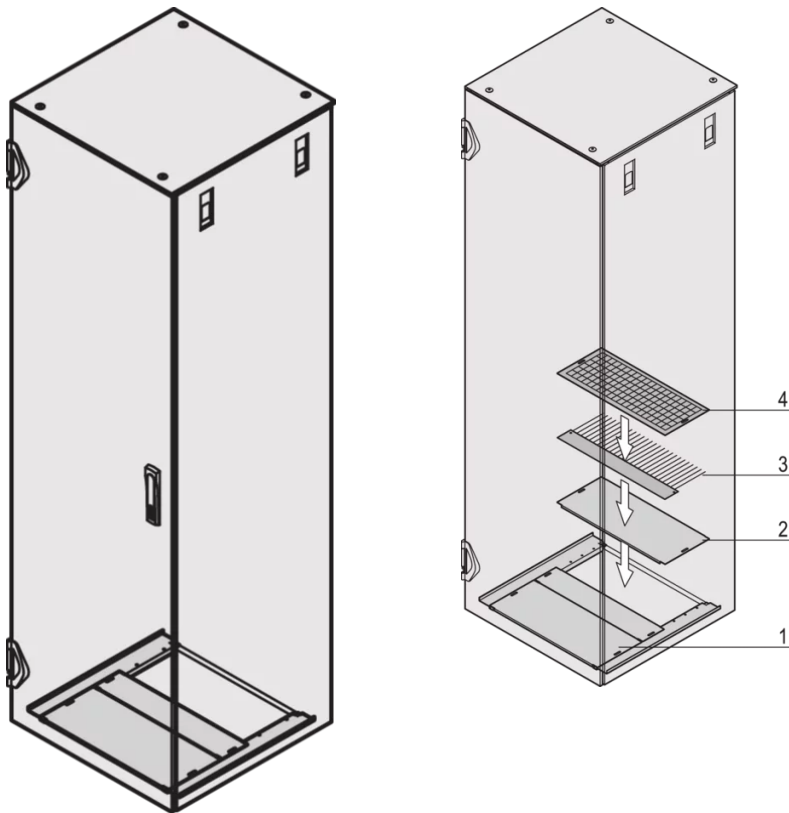

21630-805 VARISTAR CP BODENBLECH FÜR FÜR MOBILE RAHMEN,
MEHRTEILIG, RAL 7021, 600B 1000T

KEY FEATURES

Zum Abdecken der Bodenöffnung

The multi-part base plate is open at the rear (opening to rear 200 mm deep, no rear opening with 300 mm cabinet depth)

PRODUKTMERKMALE

Produkttyp: Schrank/Schranksockel

Produktfamilie: Varistar CP

Material: Stahl

Farbe: Schwarzgrau

Farbecode: RAL 7021

Breite (mm): 600 mm

Tiefe: 1000 mm

ZUSÄTZLICHE PRODUKTDDETAILS

Das mehrteilige Bodenblech wird von innen montiert.

Erdung, Abdeckplatte, Bürstenleiste und Filtermatte bitte separat bestellen.

Das mehrteilige Bodenblech wird von innen montiert.