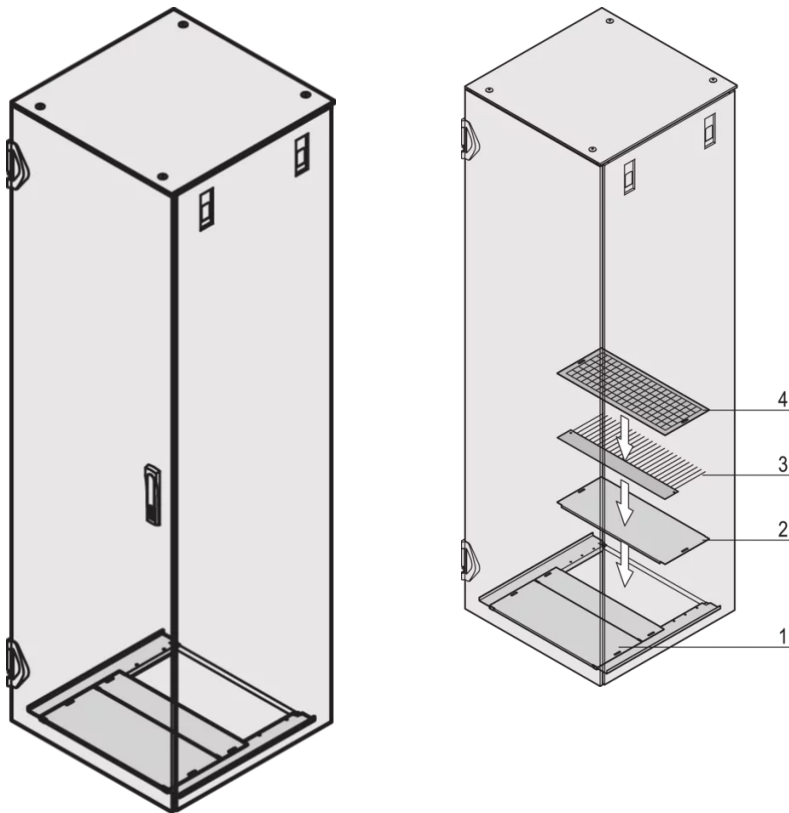

21630-806 VARISTAR CP BODENBLECH FÜR FÜR MOBILE RAHMEN,
MEHRTEILIG, RAL 7021, 600B 1100T

KEY FEATURES

Zum Abdecken der Bodenöffnung

The multi-part base plate is open at the rear (opening to rear 200 mm deep, no rear opening with 300 mm cabinet depth)

PRODUKTMERKMALE

Produkttyp: Schrank/Schranksockel

Produktfamilie: Varistar CP

Material: Stahl

Farbe: Schwarzgrau

Farbecode: RAL 7021

Breite (mm): 600 mm

Tiefe: 1100 mm

ZUSÄTZLICHE PRODUKTDDETAILS

Das mehrteilige Bodenblech wird von innen montiert.

Erdung, Abdeckplatte, Bürstenleiste und Filtermatte bitte separat bestellen.

Das mehrteilige Bodenblech wird von innen montiert.