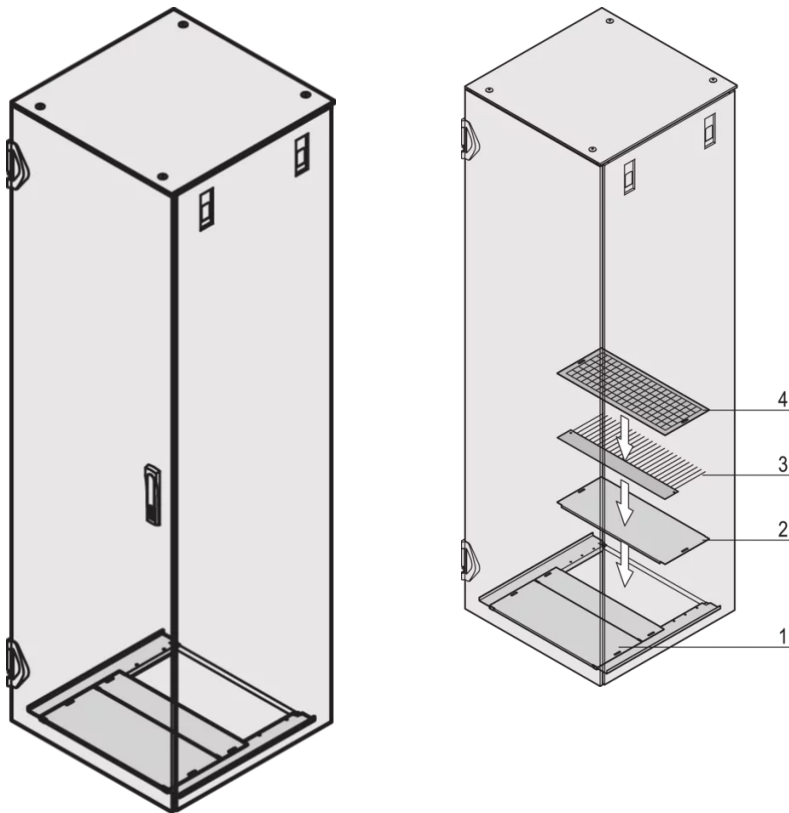

21630-807 VARISTAR CP BODENBLECH FÜR FÜR MOBILE RAHMEN,
MEHRTEILIG, RAL 7021, 600B 1200T

KEY FEATURES

Zum Abdecken der Bodenöffnung

The multi-part base plate is open at the rear (opening to rear 200 mm deep, no rear opening with 300 mm cabinet depth)

PRODUKTMERKMALE

Produkttyp: Schrank/Schranksockel

Produktfamilie: Varistar CP

Material: Stahl

Farbe: Schwarzgrau

Farbecode: RAL 7021

Breite (mm): 600 mm

Tiefe: 1200 mm

ZUSÄTZLICHE PRODUKTDDETAILS

Das mehrteilige Bodenblech wird von innen montiert.

Erdung, Abdeckplatte, Bürstenleiste und Filtermatte bitte separat bestellen.

Das mehrteilige Bodenblech wird von innen montiert.