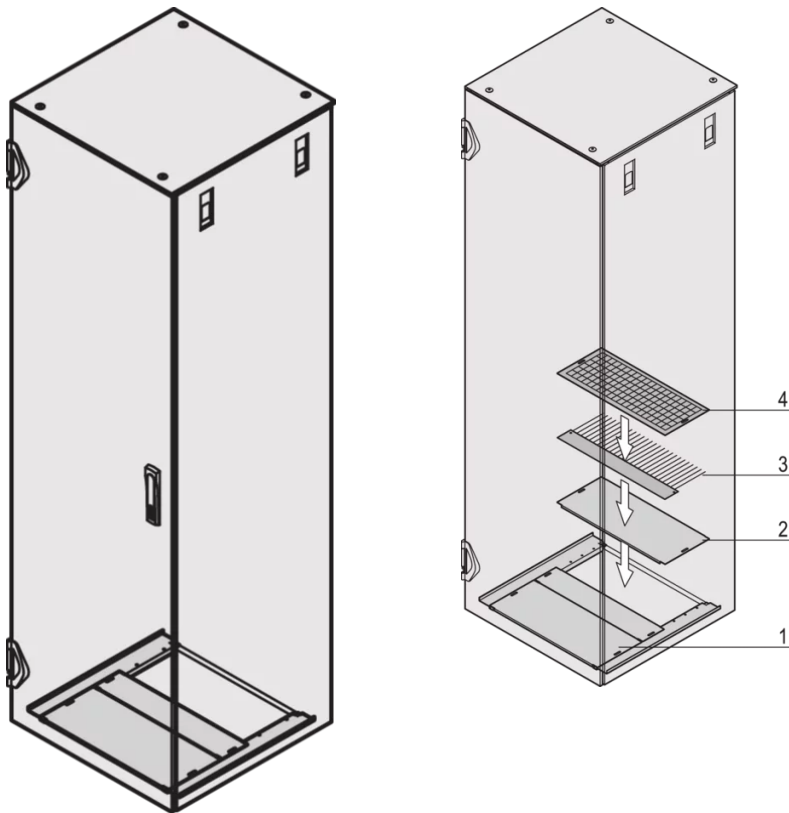

21630-808 VARISTAR CP BODENBLECH FÜR FÜR MOBILE RAHMEN,
MEHRTEILIG, RAL 7021, 800B 600T

KEY FEATURES

Zum Abdecken der Bodenöffnung

The multi-part base plate is open at the rear (opening to rear 200 mm deep, no rear opening with 300 mm cabinet depth)

PRODUKTMERKMALE

Produkttyp: Schrank/Schranksockel

Produktfamilie: Varistar CP

Material: Stahl

Farbe: Schwarzgrau

Farbecode: RAL 7021

Breite (mm): 800 mm

Tiefe: 600 mm

ZUSÄTZLICHE PRODUKTDDETAILS

Das mehrteilige Bodenblech wird von innen montiert.

Erdung, Abdeckplatte, Bürstenleiste und Filtermatte bitte separat bestellen.

Das mehrteilige Bodenblech wird von innen montiert.