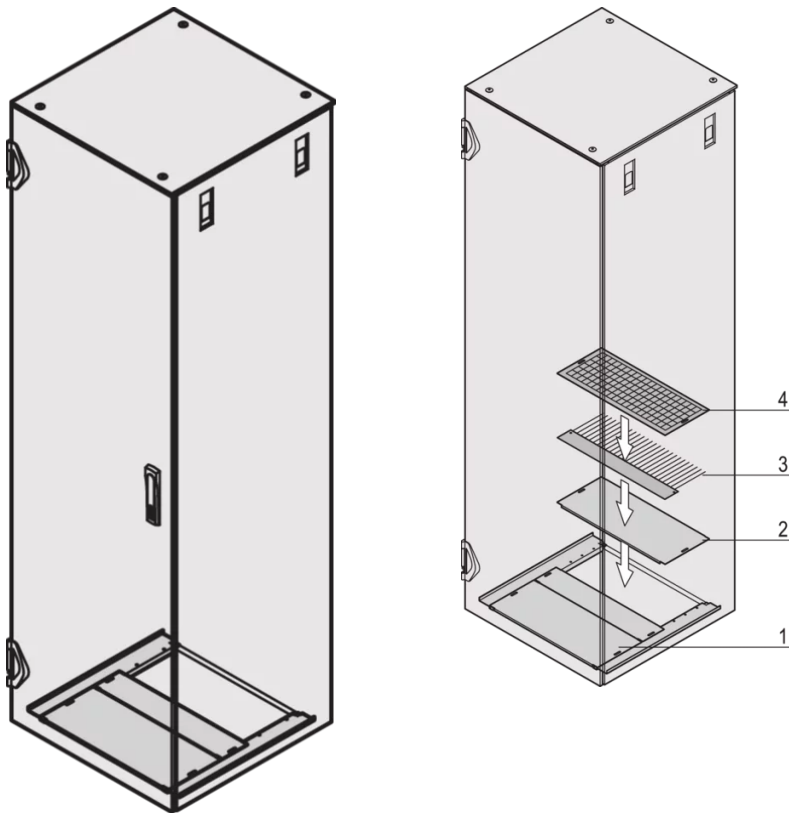

21630-812 VARISTAR CP BODENBLECH FÜR FÜR MOBILE RAHMEN,
MEHRTEILIG, RAL 7021, 800B 1100T

KEY FEATURES

Zum Abdecken der Bodenöffnung

The multi-part base plate is open at the rear (opening to rear 200 mm deep, no rear opening with 300 mm cabinet depth)

PRODUKTMERKMALE

Produkttyp: Schrank/Schranksockel

Produktfamilie: Varistar CP

Material: Stahl

Farbe: Schwarzgrau

Farbecode: RAL 7021

Breite (mm): 800 mm

Tiefe: 1100 mm

ZUSÄTZLICHE PRODUKTDDETAILS

Das mehrteilige Bodenblech wird von innen montiert.

Erdung, Abdeckplatte, Bürstenleiste und Filtermatte bitte separat bestellen.

Das mehrteilige Bodenblech wird von innen montiert.