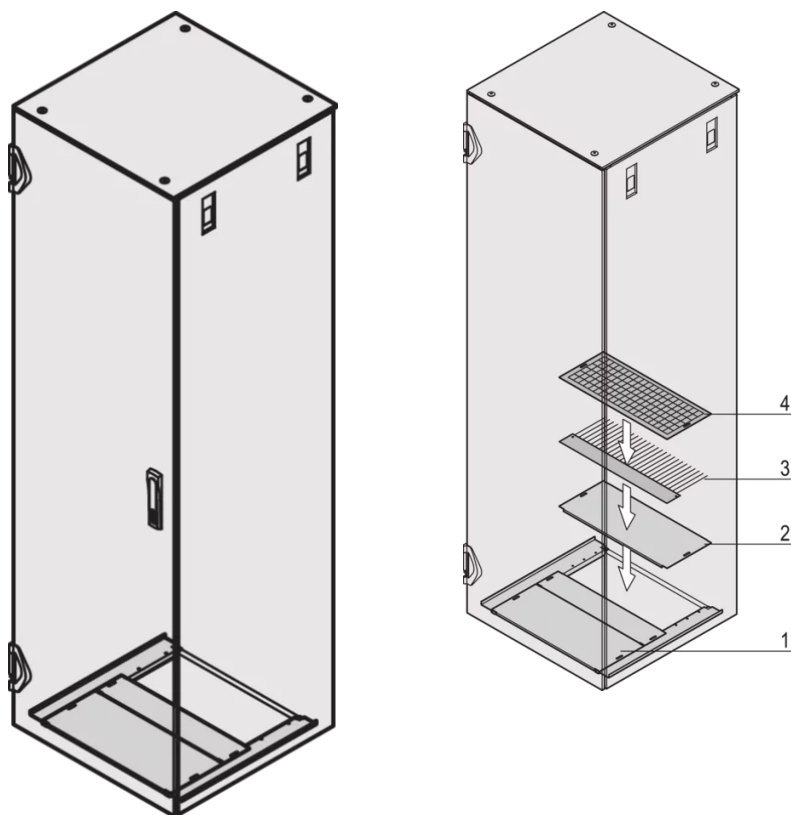

21630-813 VARISTAR CP BODENBLECH FÜR FÜR MOBILE RAHMEN,  
MEHRTEILIG, RAL 7021, 800B 1200T

**KEY FEATURES**

Zum Abdecken der Bodenöffnung

The multi-part base plate is open at the rear (opening to rear 200 mm deep, no rear opening with 300 mm cabinet depth)

**PRODUKTMERKMALE**

Produkttyp: Schrank/Schranksockel

Produktfamilie: Varistar CP

Material: Stahl

Farbe: Schwarzgrau

Farbecode: RAL 7021

Breite (mm): 800 mm

Tiefe: 1200 mm

## ZUSÄTZLICHE PRODUKTDDETAILS

---

Das mehrteilige Bodenblech wird von innen montiert.

Erdung, Abdeckplatte, Bürstenleiste und Filtermatte bitte separat bestellen.

Das mehrteilige Bodenblech wird von innen montiert.