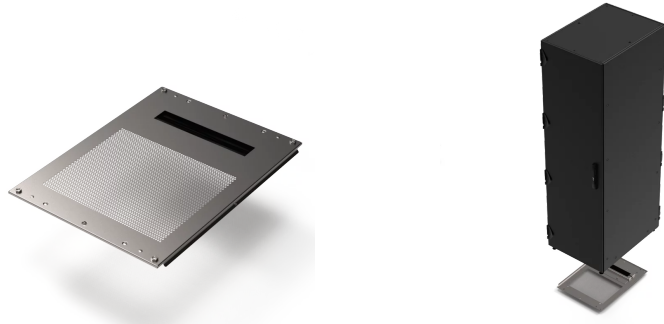

21630-826 VARISTAR CP EMC BODENBLECH, MIT KABELINFÜHRUNG, PERFORIERT, 600 B 600 T

KEY FEATURES

Montage von außen

Ausbruch hinten

60 mm tief

Kabeldurchführung mit IP 55/EMV-Dichtung

PRODUKTMERKMALE

Produkttyp: Schrank/Schranksockel

Produktfamilie: Varistar CP

Material: Stahl

Oberfläche: Feuerverzinkt

Breite (mm): 600 mm

Tiefe: 600 mm

ZUSÄTZLICHE PRODUKTDDETAILS

Varistar CP Bodenblech für Kabeldurchführung hinten, geschlossen für IP 55 oder EMV-Anwendungen.

Varistar CP Bodenblech für Kabeldurchführung hinten, geschlossen für IP 55 oder EMV-Anwendungen.

Bitte bestellen Sie den Erdungssatz separat.

Nordamerika

All locations

+1.763.422.2661

Chat with us:

schroff.nvent.com